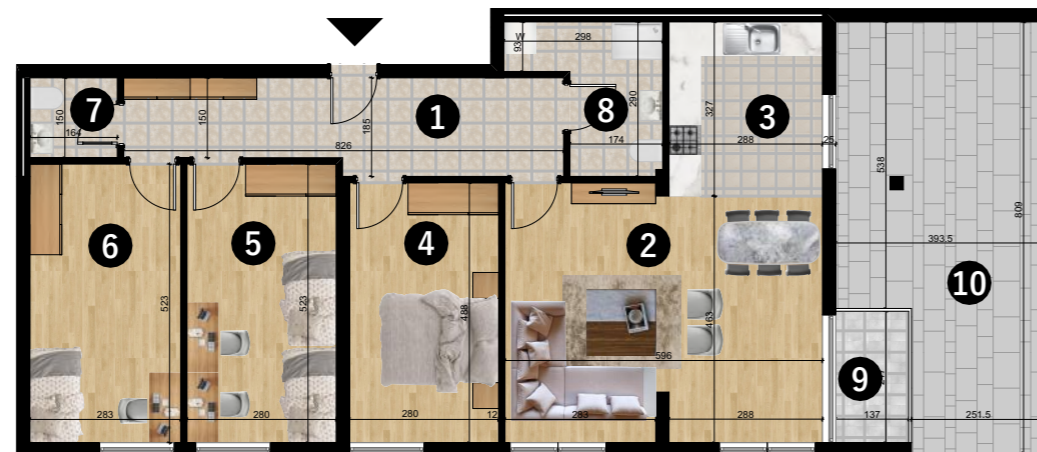

"Rezidenca e Mbretëreshës"

OBJEKTI AFARISTO- BANESORË 2B+S+P+14E LAMELA B DHE LAMELA C PRISHTINË

A2| 10Lamela B

- 1.Koridori
- 2.Qendrimi Ditor
- 3.Kuzhina + Tryezaria
- 4.Dhoma e Fjetjes
- 5.Dhoma e Fjetjes
- 6.Dhoma e Fjetjes
- 7.WC
- 8.Banjo
- 9.Balkoni
- 10.Terasa

120.8m²

BANESA NR.2
TOTAL Sbruto= 120.8m²
BANESË KATËR DHOMËSHE

KATI 10

Lamela C

Lamela B