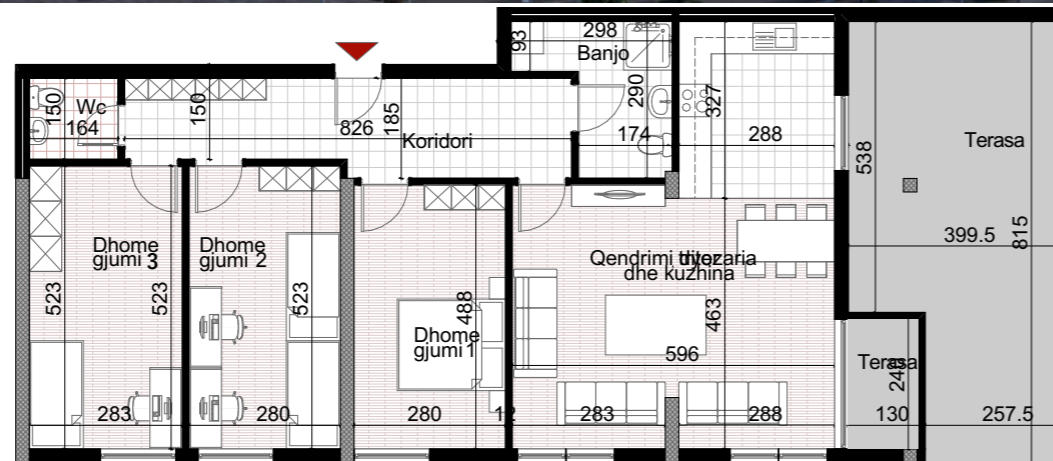

"Rezidenca e Mbretëreshës"

OBJEKTI AFARISTO- BANESORË 2B+S+P+14E LAMELA B DHE LAMELA C PRISHTINË

A2| 10Lamela B

- 1.Koridori
- 2.Qendrimi Ditor
- 3.Kuzhina + Tryezaria
- 4.Dhoma e Fjetjes
- 5.Dhoma e Fjetjes
- 6.Dhoma e Fjetjes
- 7.WC
- 8.Banjo
- 9.Balkoni
- 10.Terasa

120.8m²

BANESA NR.2
TOTAL Sbruto= 120.8m²
BANESË KATËR DHOMËSHE

KATI 10

Lamela C

Lamela B