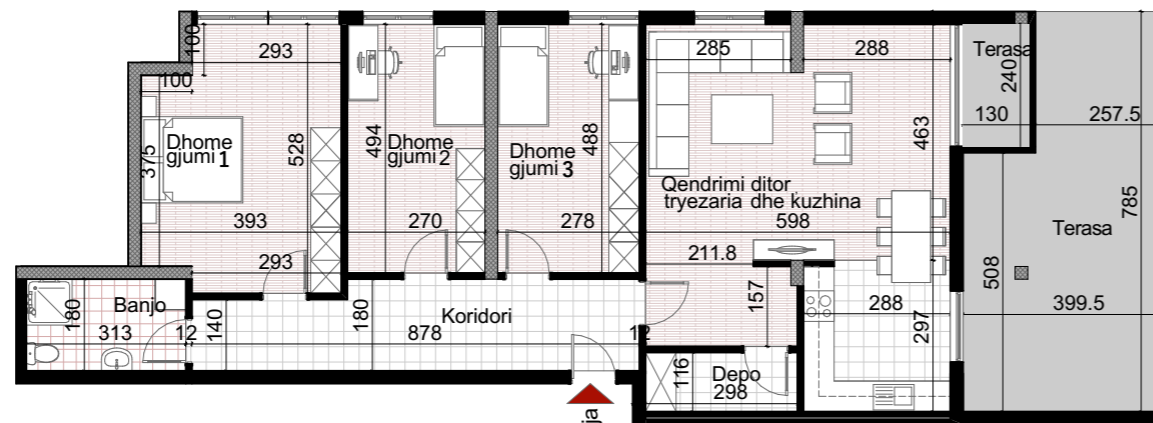

"Rezidenca e Mbretëreshës"

OBJEKTI AFARISTO- BANESORË 2B+S+P+14E LAMELA B DHE LAMELA C PRISHTINË

A2| 10Lamela B

- 1.Koridori
- 2.Qendrimi Ditor
- 3.Kuzhina + Tryezaria
- 4.Dhoma e Fjetjes
- 5.Dhoma e Fjetjes
- 6.Dhoma e Fjetjes
- 7.WC
- 8.Banjo
- 9.Balkoni
- 10.Terasa

132.9m²

BANESA NR.1
TOTAL Sbruto= 132.9m²
BANESË KATËR DHOMËSHE

KATI 10

Lamela C

Lamela B