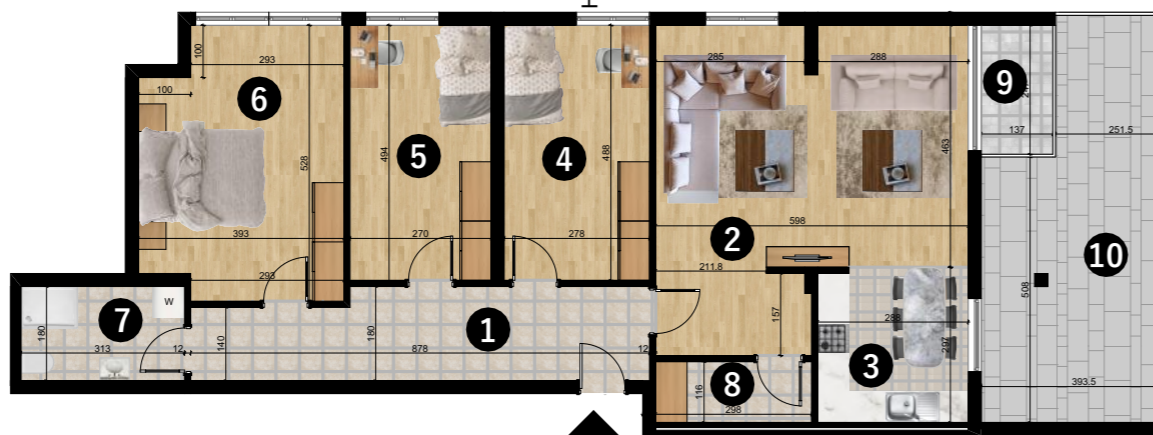

"Rezidenca e Mbretëreshës"

OBJEKTI AFARISTO- BANESORË 2B+S+P+14E LAMELA B DHE LAMELA C PRISHTINË

A2| 10Lamela B

- 1.Koridori
- 2.Qendrimi Ditor
- 3.Kuzhina + Tryezaria
- 4.Dhoma e Fjetjes
- 5.Dhoma e Fjetjes
- 6.Dhoma e Fjetjes
- 7.WC
- 8.Banjo
- 9.Balkoni
- 10.Terasa

132.9m²

BANESA NR.1
TOTAL Sbruto= 132.9m²
BANESË KATËR DHOMËSHE

KATI 10

Lamela C

Lamela B