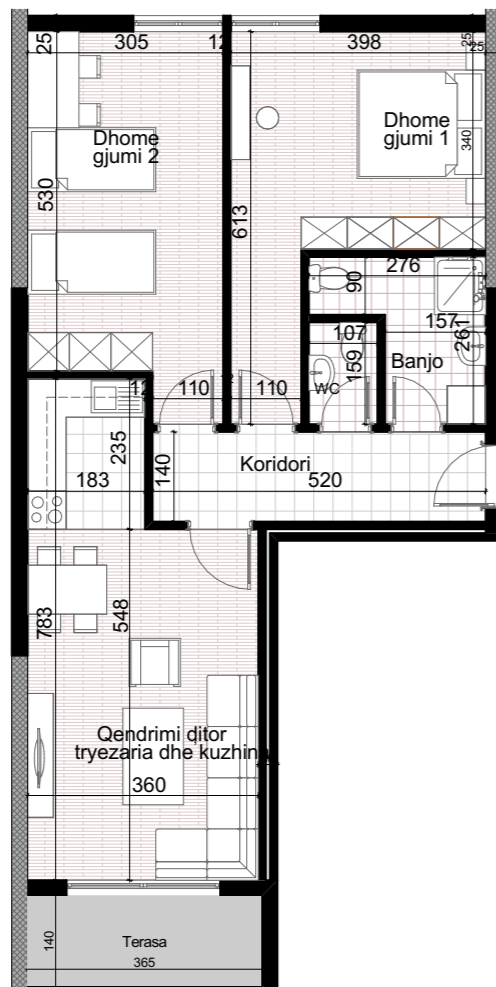

"Rezidenca e Mbretëreshës"

OBJEKTI AFARISTO- BANESORË 2B+S+P+14E LAMELA B DHE LAMELA C PRISHTINË

A1|12-13 Lamela B

- 1.Koridori
- 2.Qendrimi Ditor
- 3.Kuzhina + Tryezaria
- 4.Dhoma e Fjetjes
- 5.Dhoma e Fjetjes
- 6.Banjo
- 7.WC
- 8.Balkoni

90.6m²

BANESA NR.6
TOTAL Sbruto= 90.6m²
BANESË TRI DHOMËSHE

KATI 1-13

Lamela C

Lamela B