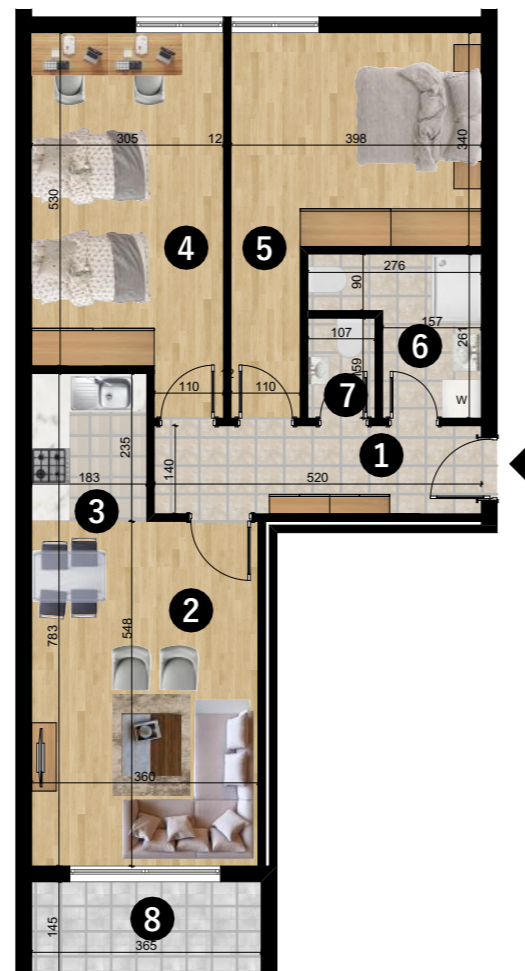

"Rezidenca e Mbretëreshës"

OBJEKTI AFARISTO- BANESORË 2B+S+P+14E LAMELA B DHE LAMELA C PRISHTINË

A1|12-13 Lamela B

- 1.Koridori
- 2.Qendrimi Ditor
- 3.Kuzhina + Tryezaria
- 4.Dhoma e Fjetjes
- 5.Dhoma e Fjetjes
- 6.Banjo
- 7.WC
- 8.Balkoni

90.6m²

BANESA NR.6
TOTAL Sbruto= 90.6m²
BANESË TRI DHOMËSHE

KATI 1-13

Lamela C

Lamela B