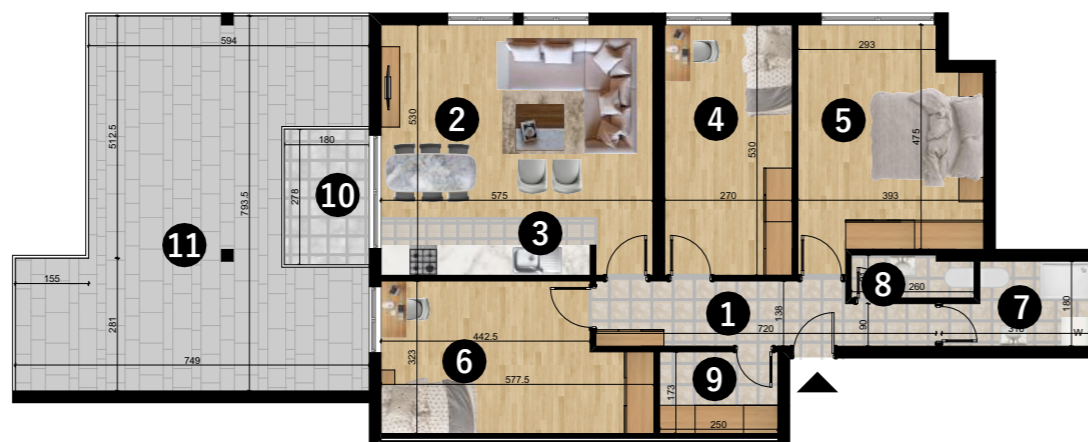

"Rezidenca e Mbretëreshës"

OBJEKTI AFARISTO- BANESORË 2B+S+P+14E LAMELA B DHE LAMELA C PRISHTINË

A3| 10 Lamela C

- 1.Koridori
- 2.Qendrimi Ditor
- 3.Kuzhina + Tryezaria
- 4.Dhoma e Fjetjes
- 5.Dhoma e Fjetjes
- 6.Dhoma e Fjetjes
- 7.Banjo
- 8.WC
- 9.Depo
- 10.Ballkoni
- 11.Terasa

121.7m²

BANESA NR.3
TOTAL Sbruto= 121.7m²
BANESË KATËR DHOMËSHE

KATI 10

Lamela C

Lamela B