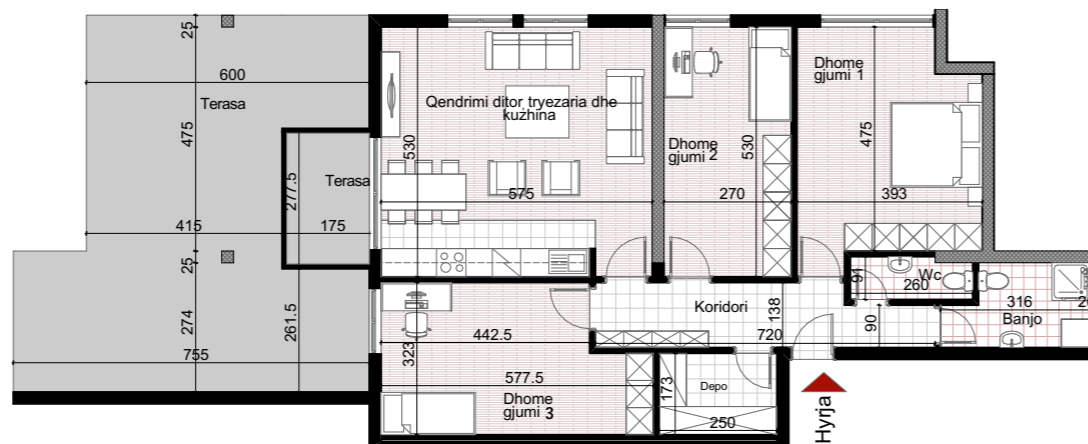

"Rezidenca e Mbretëreshës"

OBJEKTI AFARISTO- BANESORË 2B+S+P+14E LAMELA B DHE LAMELA C PRISHTINË

A3| 10 Lamela C

- 1.Koridori
- 2.Qendrimi Ditor
- 3.Kuzhina + Tryezaria
- 4.Dhoma e Fjetjes
- 5.Dhoma e Fjetjes
- 6.Dhoma e Fjetjes
- 7.Banjo
- 8.WC
- 9.Depo
- 10.Ballkoni
- 11.Terasa

121.7m²

BANESA NR.3
TOTAL Sbruto= 121.7m²
BANESË KATËR DHOMËSHE

KATI 10

Lamela C

Lamela B