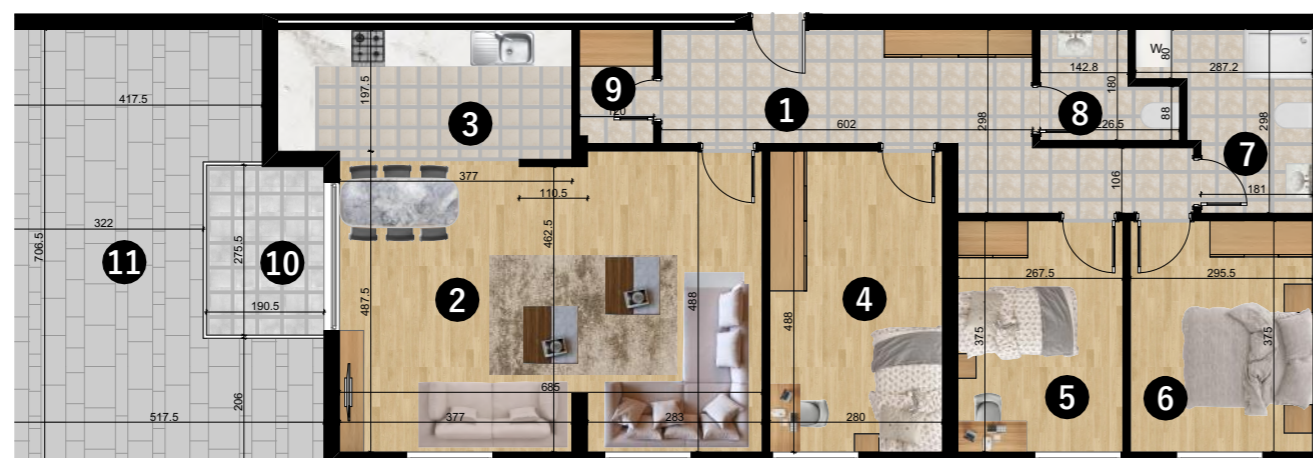

"Rezidenca e Mbretëreshës"

OBJEKTI AFARISTO- BANESORË 2B+S+P+14E LAMELA B DHE LAMELA C PRISHTINË

A2| 11 Lamela C

- 1.Koridori
- 2.Qendrimi Ditor
- 3.Kuzhina + Tryezaria
- 4.Dhoma e Fjetjes
- 5.Dhoma e Fjetjes
- 6.Dhoma e Fjetjes
- 7.Banjo
- 8.WC
- 9.Depo
- 10.Balkoni
- 11.Terasa

125.6m²

BANESA NR.2
TOTAL Sbruto= 125.6m²
BANESË KATËR DHOMËSHE

KATI 11

Lamela C

Lamela B