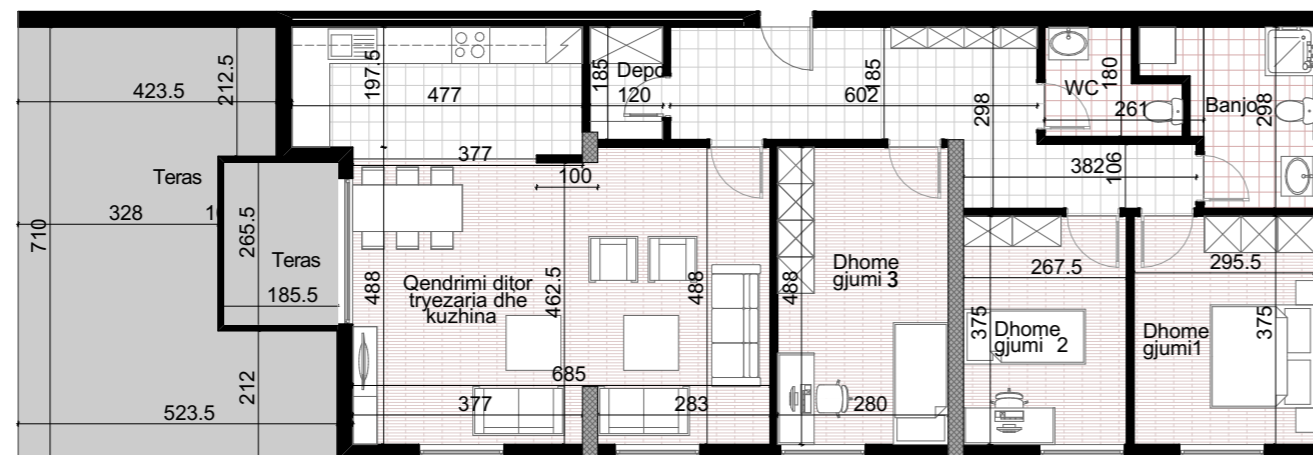

"Rezidenca e Mbretëreshës"

OBJEKTI AFARISTO- BANESORË 2B+S+P+14E LAMELA B DHE LAMELA C PRISHTINË

A2| 11 Lamela C

- 1.Koridori
- 2.Qendrimi Ditor
- 3.Kuzhina + Tryezaria
- 4.Dhoma e Fjetjes
- 5.Dhoma e Fjetjes
- 6.Dhoma e Fjetjes
- 7.Banjo
- 8.WC
- 9.Depo
- 10.Balkoni
- 11.Terasa

125.6m²

BANESA NR.2
TOTAL Sbruto= 125.6m²
BANESË KATËR DHOMËSHE

KATI 11

Lamela C

Lamela B