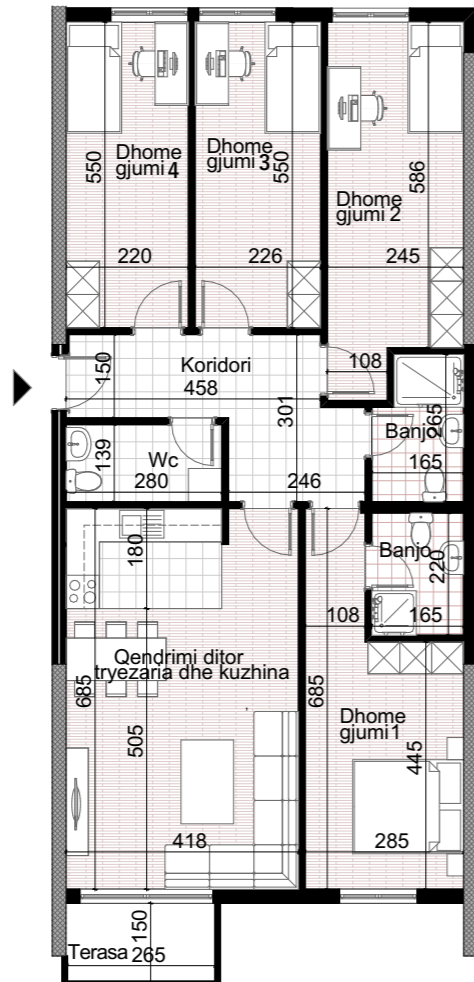

"Rezidenca e Mbretëreshës"

OBJEKTI AFARISTO- BANESORË 2B+S+P+14E LAMELA B DHE LAMELA C PRISHTINË

A1|10-13Lamela C

BANESA NR.1
TOTAL Sbruto= 126.9m²
BANESË PESË DHOMËSHE

KATI 10-13

Lamela C

Lamela B