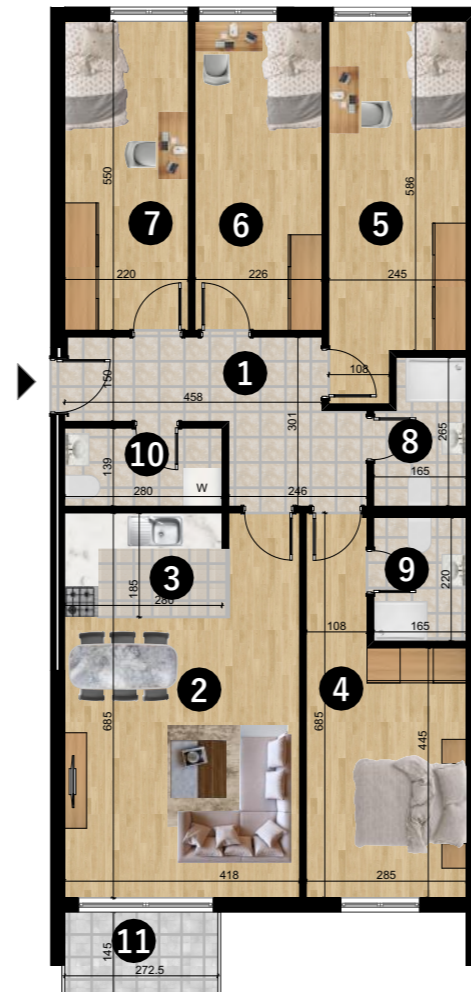

"Rezidenca e Mbretëreshës"

OBJEKTI AFARISTO- BANESORË 2B+S+P+14E LAMELA B DHE LAMELA C PRISHTINË

A1|10-13Lamela C

BANESA NR.1
TOTAL Sbruto= 126.9m²
BANESË PESË DHOMËSHE

KATI 10-13

Lamela C

Lamela B