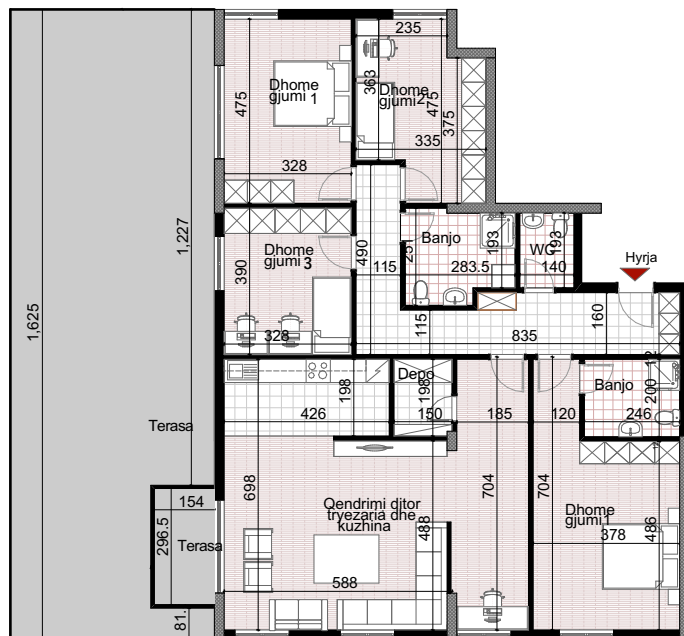

"Rezidenca e Mbretëreshës"

OBJEKTI AFARISTO- BANESORË 2B+S+P+14E LAMELA B DHE LAMELA C PRISHTINË

A2|12-13 Lamela C

- 1.Koridori
- 2.Qendrimi Ditor
- 3.Kuzhina + Tryezaria
- 4.Dhoma e Fjetjes
- 5.Dhoma e Fjetjes
- 6.Dhoma e Fjetjes
- 7.Dhoma e Fjetjes
- 8.Banjo
- 9.WC
- 10.Banjo
- 11.Depo
- 12.Ballkoni
- 13.Terasa

171.4m²

BANESA NR.2

TOTAL Sbruto= 171.4m²

BANESË PESË DHOMËSHE

KATI 12-13

Lamela C

Lamela B