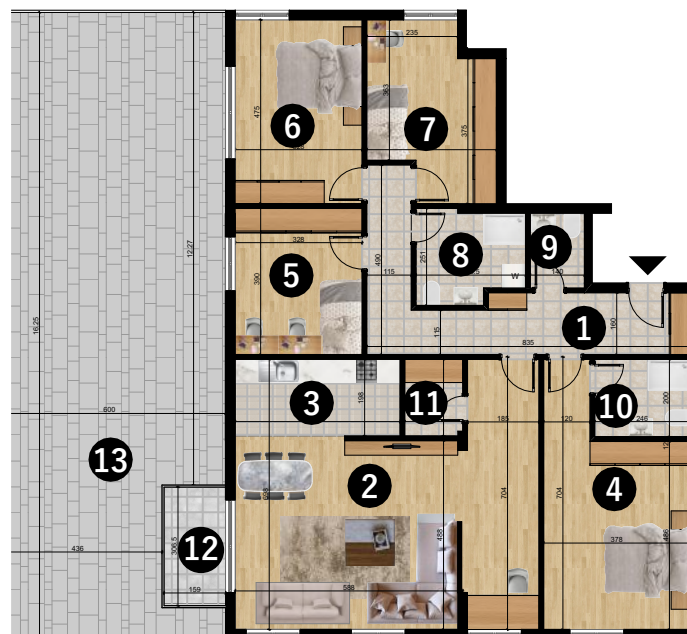

"Rezidenca e Mbretëreshës"

OBJEKTI AFARISTO- BANESORË 2B+S+P+14E LAMELA B DHE LAMELA C PRISHTINË

A2|12-13 Lamela C

- 1.Koridori
- 2.Qendrimi Ditor
- 3.Kuzhina + Tryezaria
- 4.Dhoma e Fjetjes
- 5.Dhoma e Fjetjes
- 6.Dhoma e Fjetjes
- 7.Dhoma e Fjetjes
- 8.Banjo
- 9.WC
- 10.Banjo
- 11.Depo
- 12.Ballkoni
- 13.Terasa

171.4m²

BANESA NR.2

TOTAL Sbruto= 171.4m²

BANESË PESË DHOMËSHE

KATI 12-13

Lamela C

Lamela B