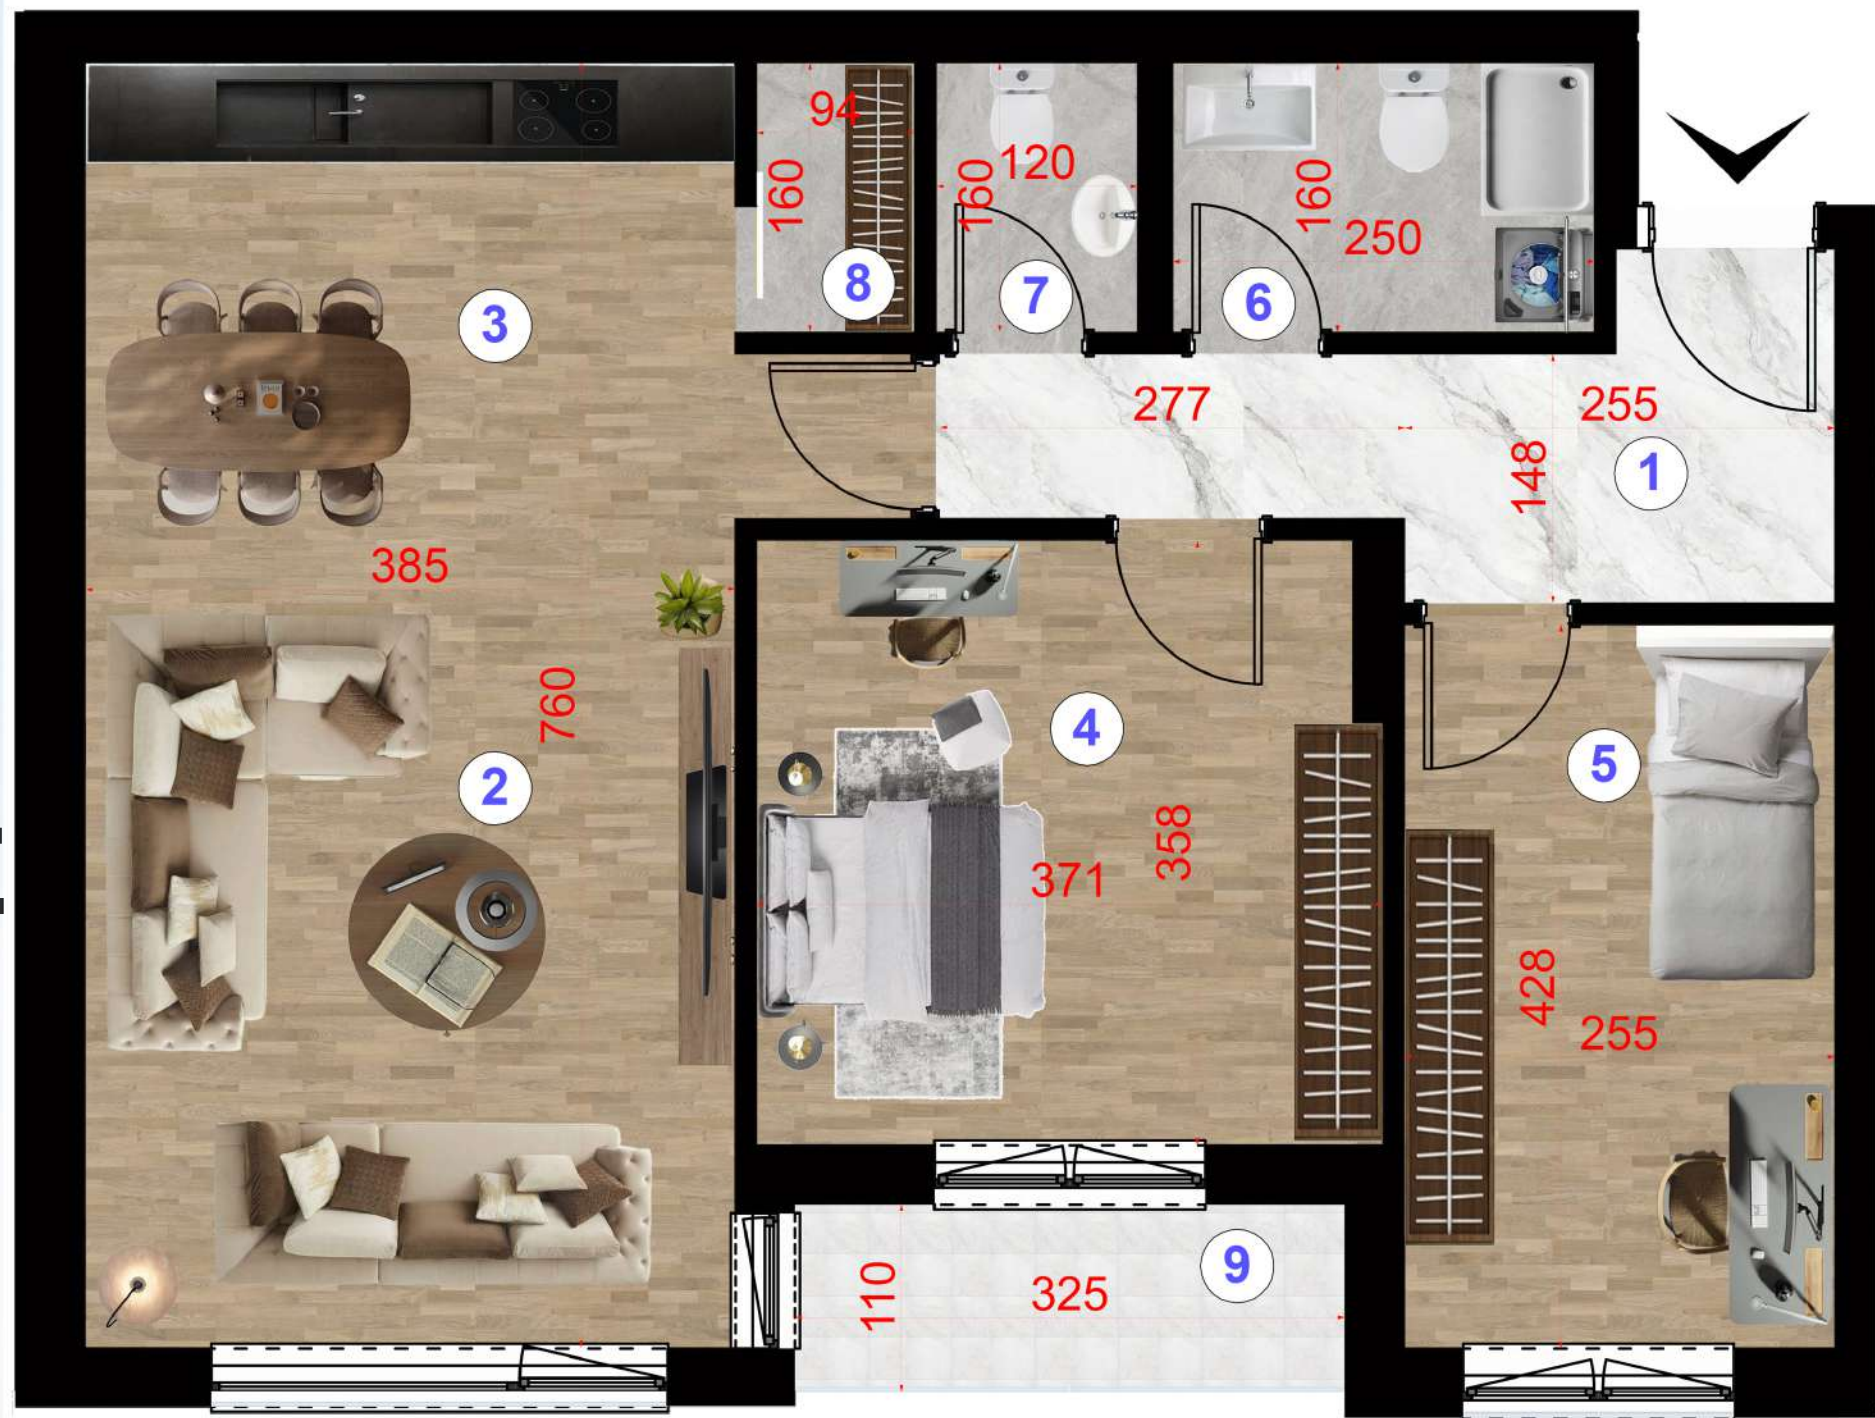

NDËRTESTESA 2

BANESË 2 DHOMËSHE

85.38 m²

KATI 1 & 2 & 5 & 6

1. KORIDOR

2. QENDRIM DITOR

3. KUZHINA + TRYEZARIA

4. DHOME GJUMI

5. DHOME GJUMI

6. BANJO

7. WC

8. DEPO

9. BALLKON