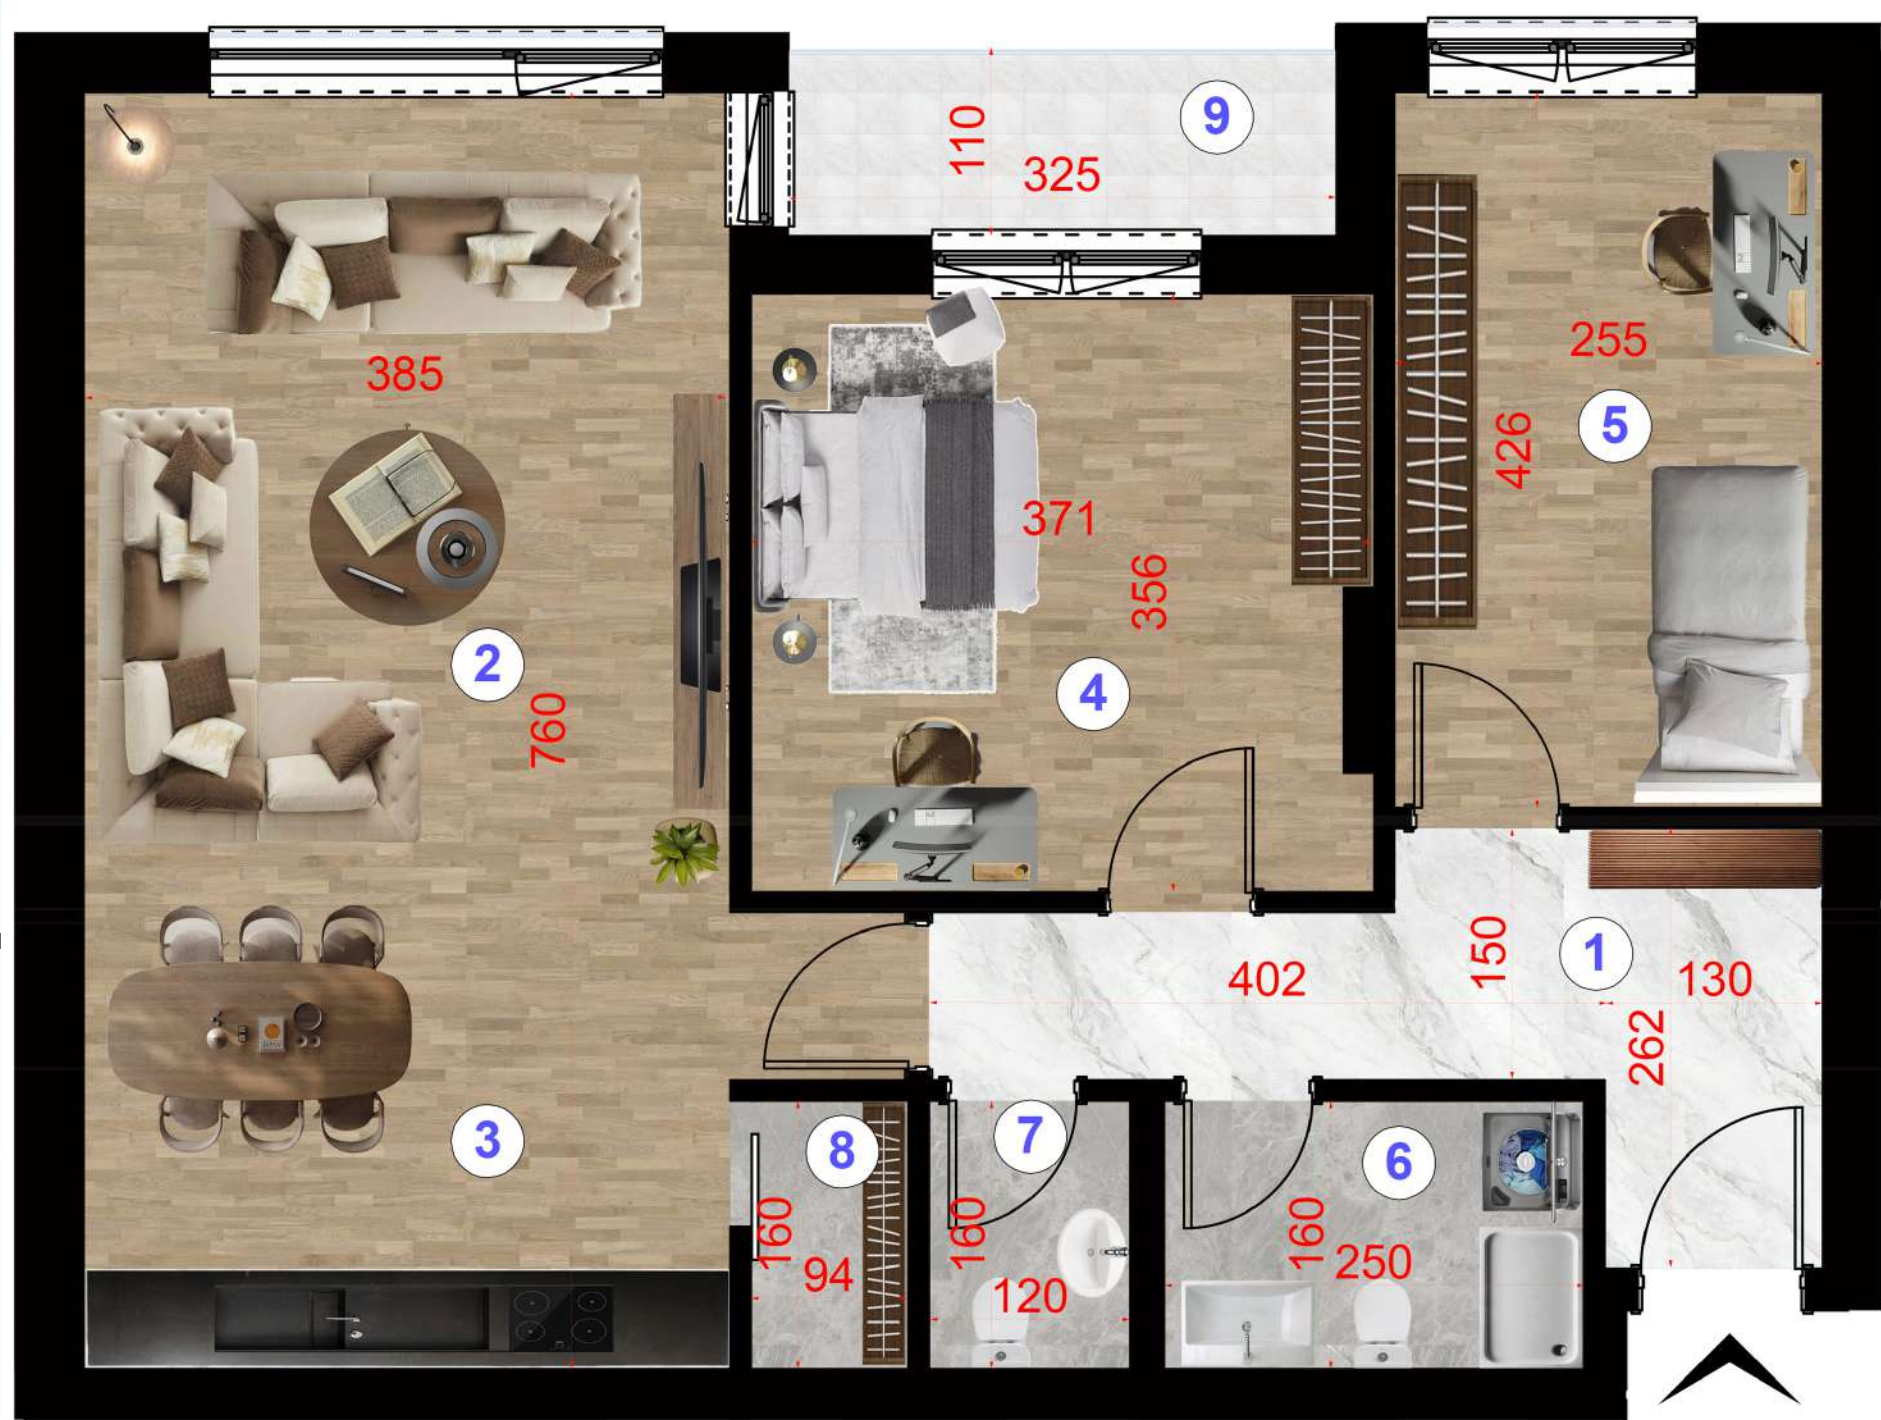

NDËRTESTESA 2 BANESË 2 DHOMËSHE

85.31 m²

KATI 1-7

1. KORIDOR

2. QENDRIM DITOR

3. KUZHINA + TRYEZARIA

4. DHOME GJUMI

5. DHOME GJUMI

6. BANJO

7. WC

8. DEPO

9. BALLKON