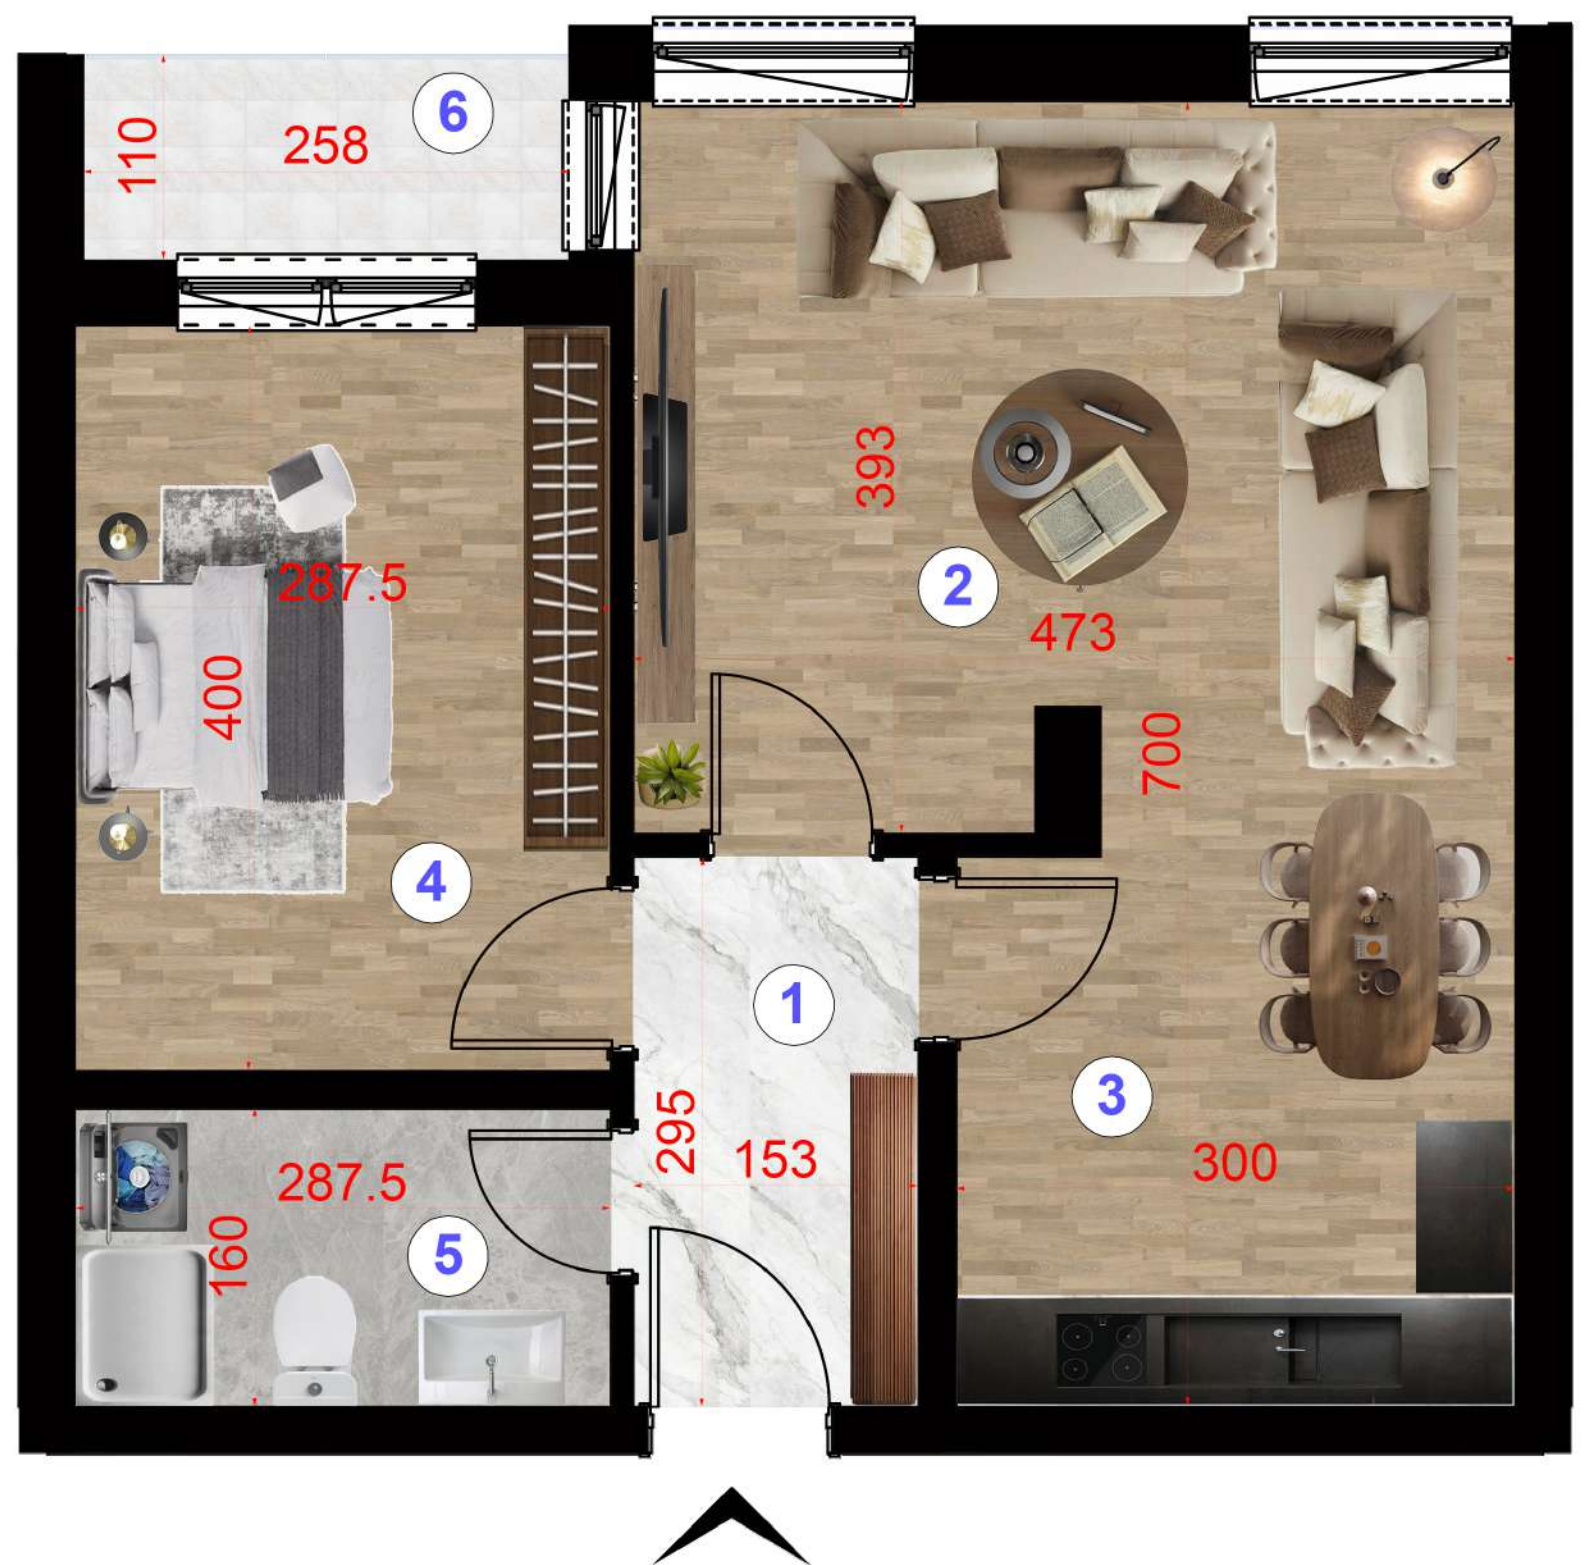

## BANESË 1 DHOMËSHE

# 60.22 m<sup>2</sup>

## KATI 1-8

1. KORIDOR

2. QENDRIM DITOR

3. KUZHINA + TRYEZARIA

4. DHOME GJUMI

5. BANJO

6. BALLKON