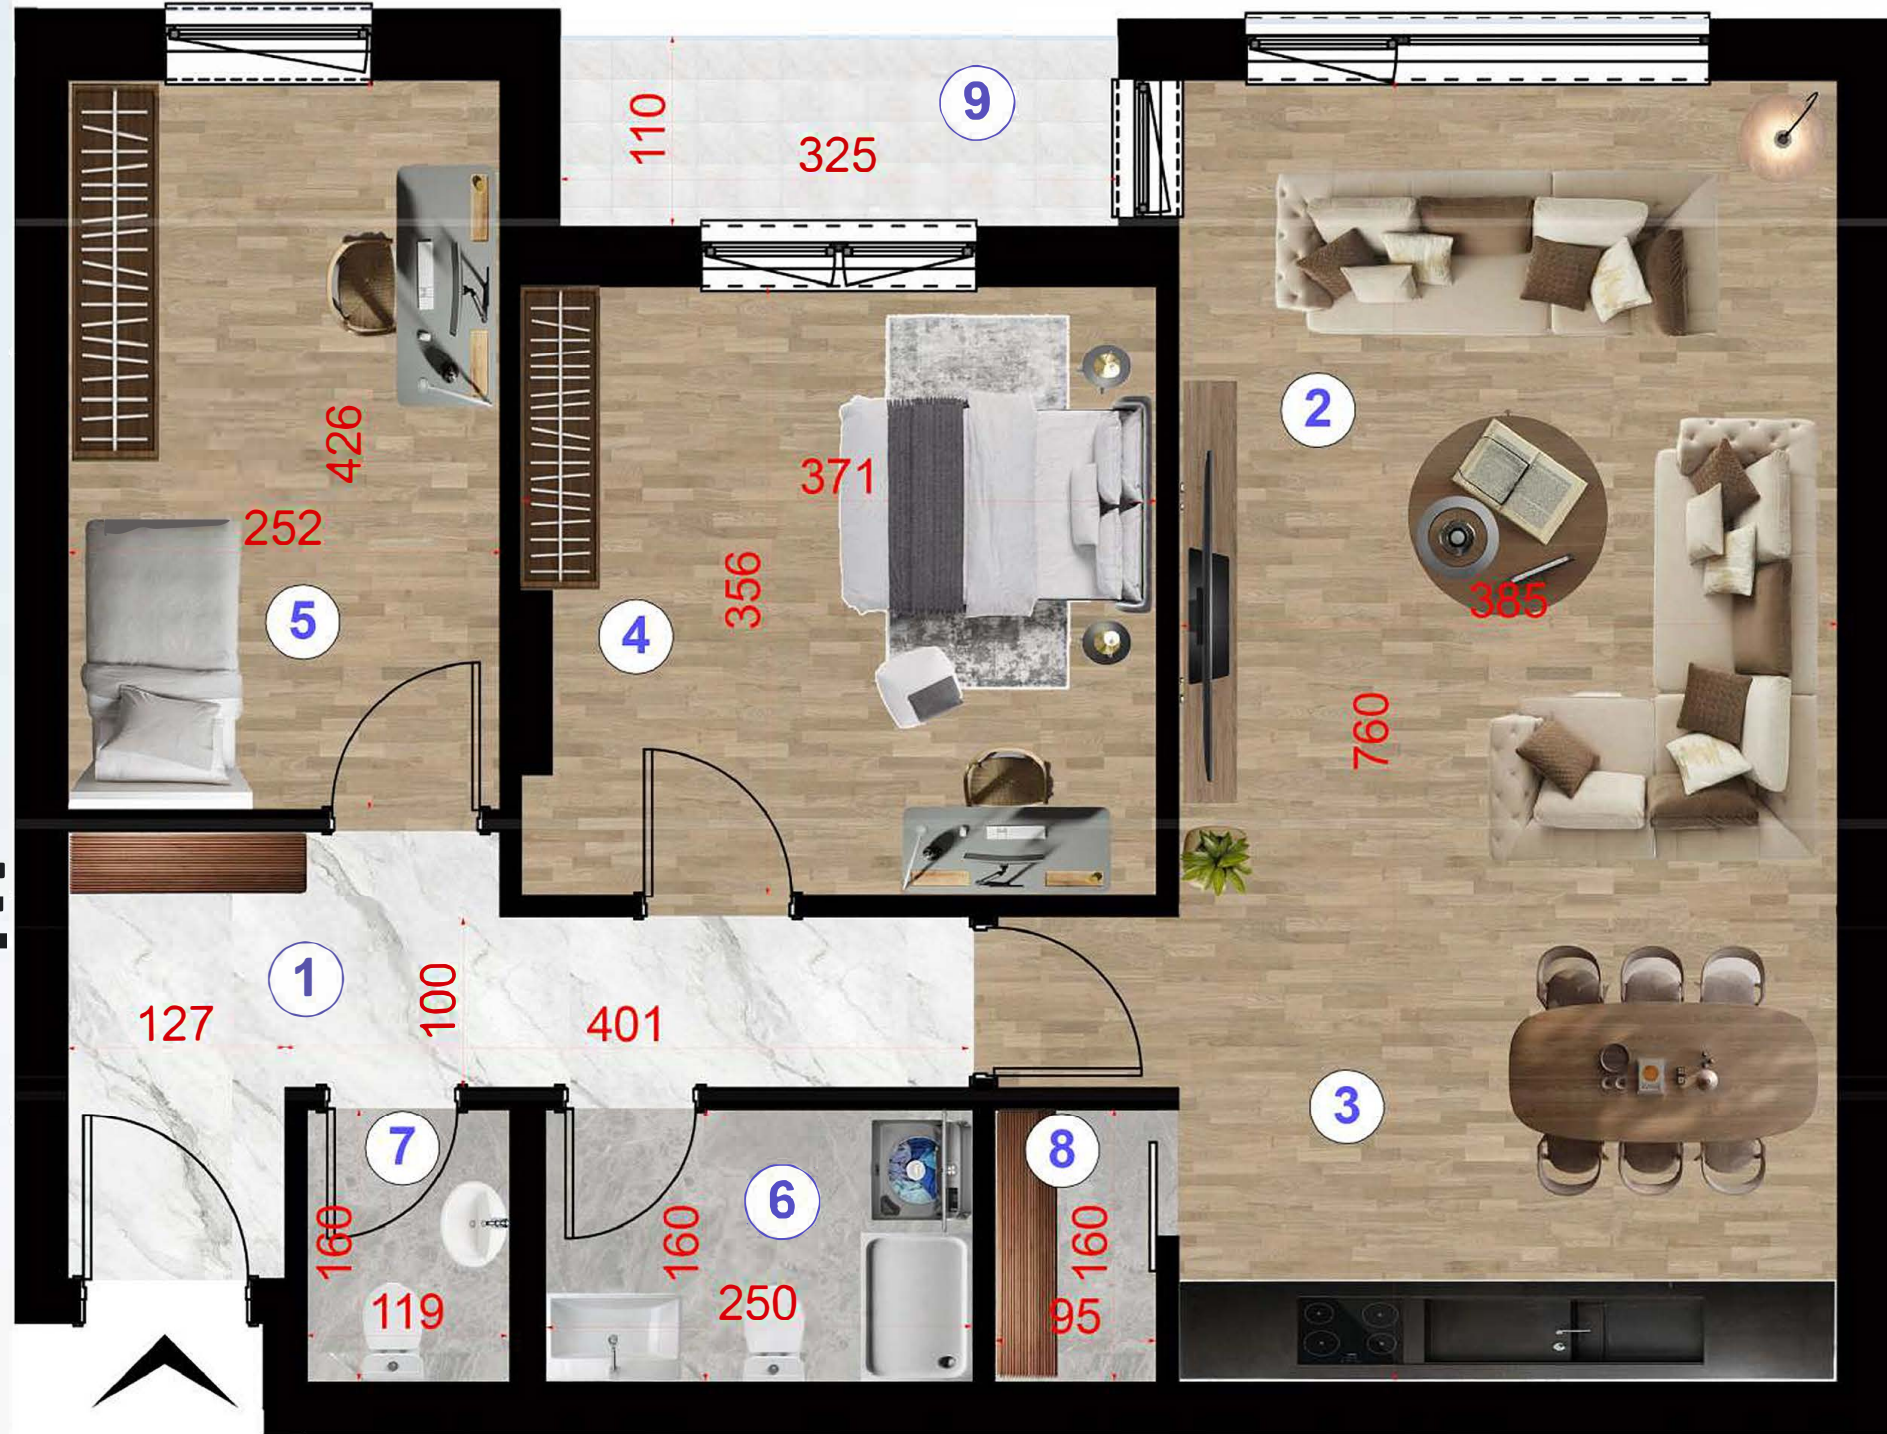

NDËRTESTA 2

BANESË 2 DHOMËSHE

85.16 m²

KATI 1-7

1. KORIDOR

2. QENDRIM DITOR

3. KUZHINA + TRYEZARIA

4. DHOME GJUMI

5. DHOME GJUMI

6. BANJO

7. WC

8. DEPO

9. BALLKON