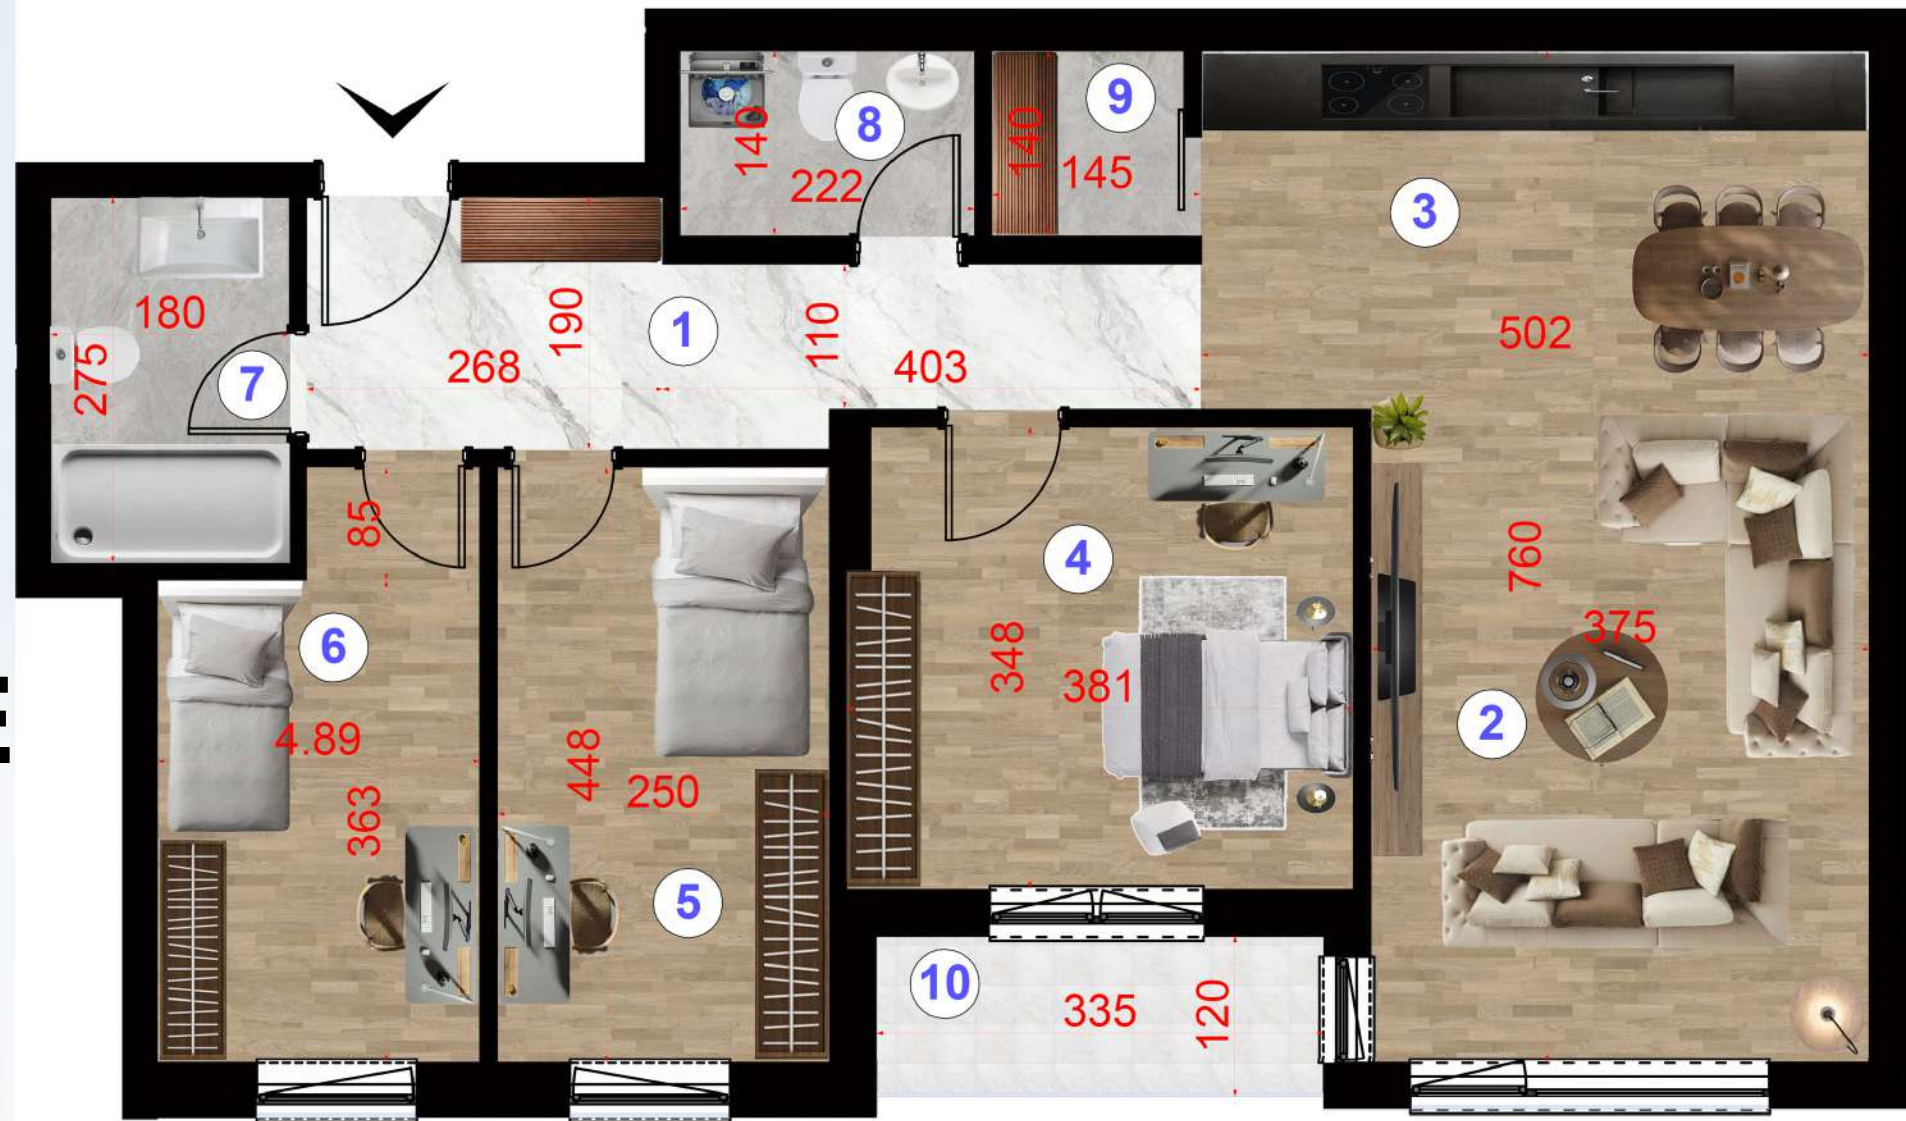

NDËRTESTA 2

BANESË 3 DHOMËSHE

105.48 m²

KATI 1 & 2 & 3 & 4 & 5 & 7

1. KORIDOR

2. QENDRIM DITOR

3. KUZHINA + TRYEZARIA

4. DHOME GJUMI

5. DHOME GJUMI

6. DHOME GJUMI

7. BANJO

8. WC

9. DEPO

10. BALLKON