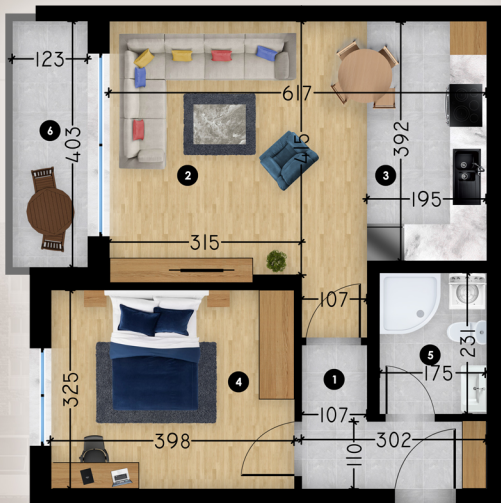

B4 | 1

BLLOKU B

BANESË 1 DHOMËSHE

1. KORIDORI
2. QËNDRIMI DITOR
3. KUZHINA + TRYEZARIA
4. DHOMA E FJETJES
5. BANJO
6. BALLKONI

63.4m²