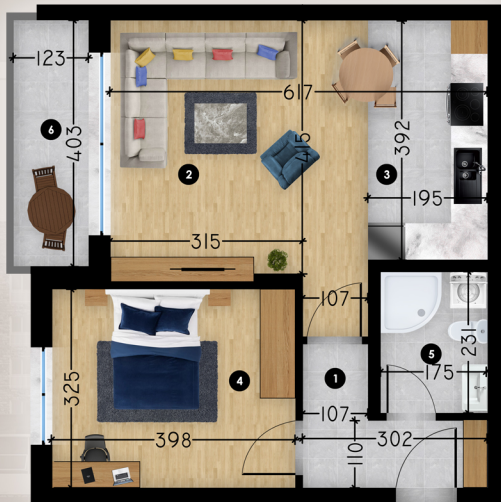

B4 | 3-6

BLLOKU B

BANESË 1 DHOMËSHE

1. KORIDORI
2. QËNDRIMI DITOR
3. KUZHINA + TRYEZARIA
4. DHOMA E FJETJES
5. BANJO
6. BALLKONI

63.4m²