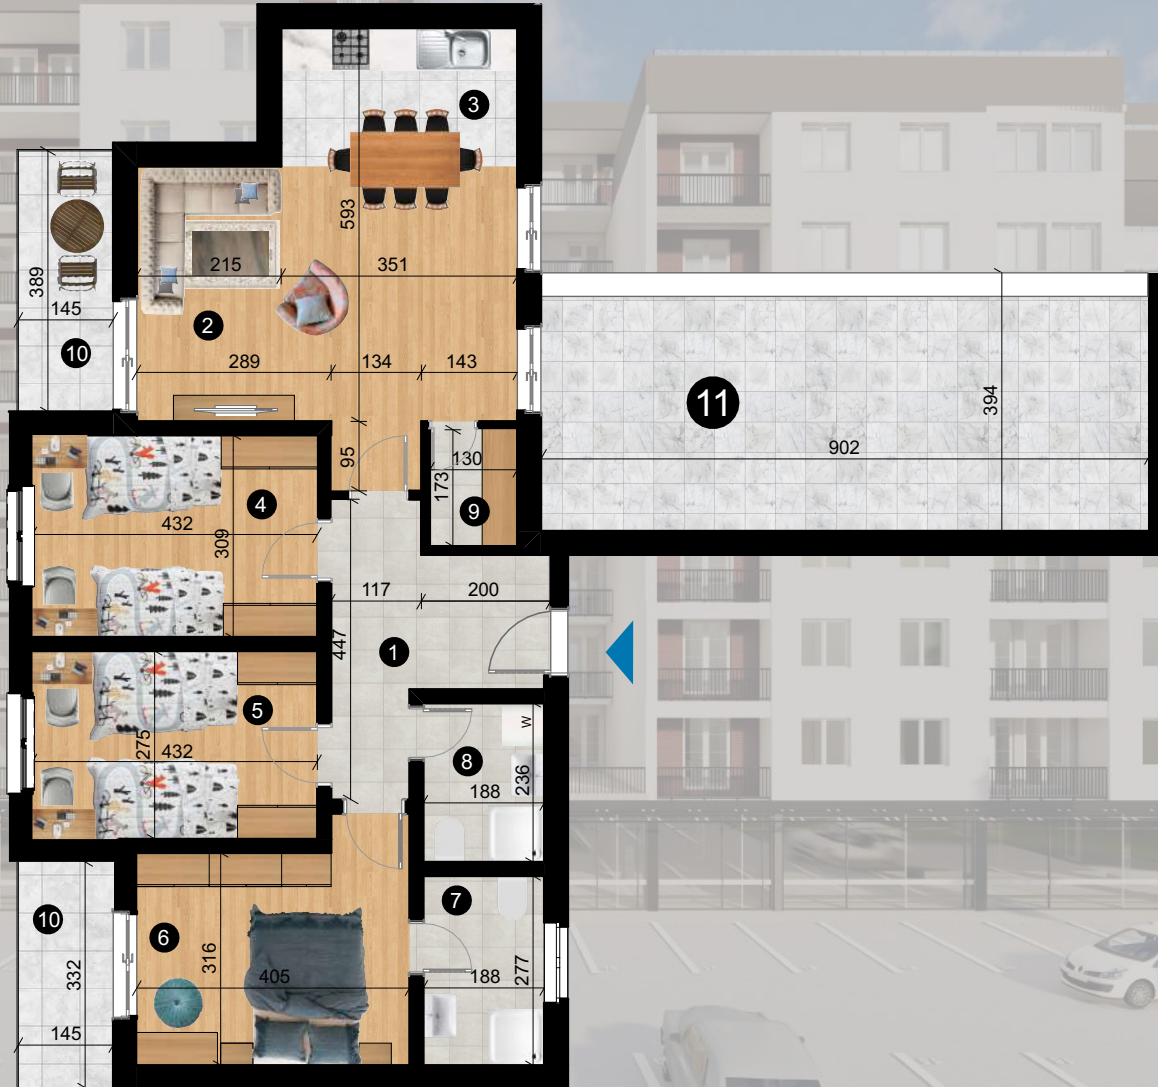

LAMELA A1/2

B 1 KATI 6

BANESË
3 DHOMËSHE

- 1 Koridori
- 2 Qëndrimi ditor
- 3 Kuzhina + Tryezaria
- 4 Dhomë e fjetjës
- 5 Dhomë e fjetjës
- 6 Dhomë e fjetjës
- 7 Banjo
- 8 Banjo
- 9 Depo
- 10 Ballkoni
- 11 Terasa

118.27 m²