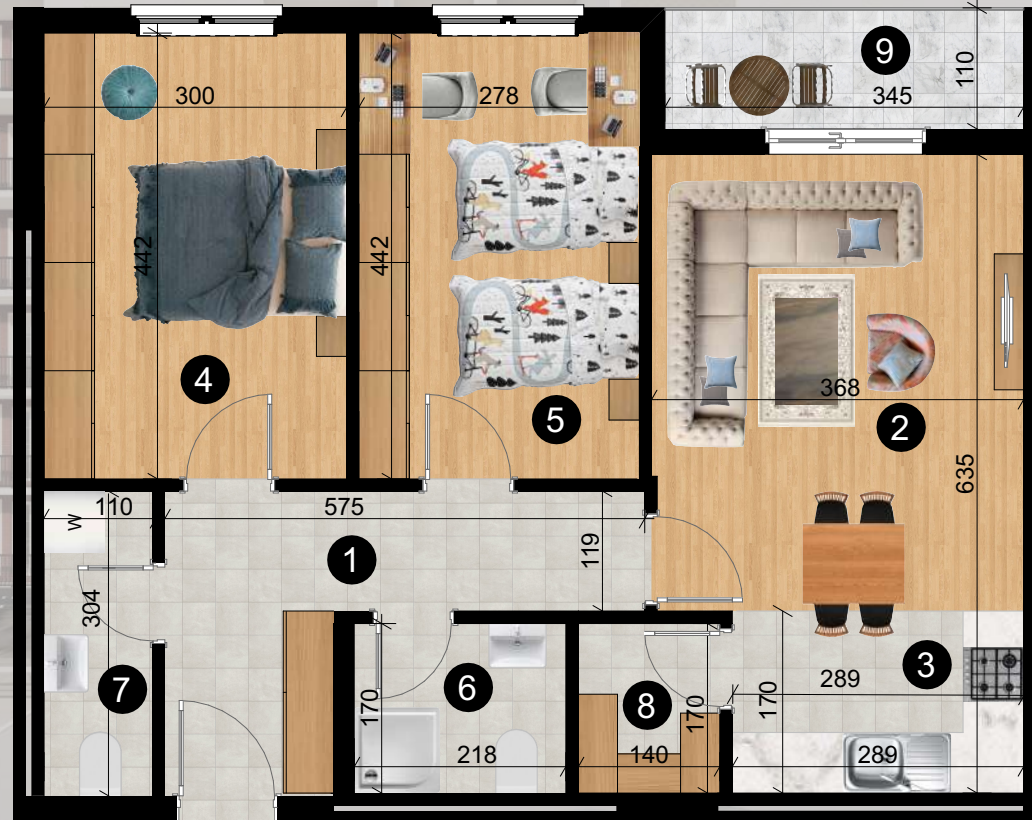

LAMELA A1/2

B 3 KATI P-4

## BANESË 2 DHOMËSHE

- 1 Koridori
- 2 Qëndrimi ditor
- 3 Kuzhina + Tryezaria
- 4 Dhomë e fjetjës
- 5 Dhomë e fjetjës
- 6 Banjo
- 7 WC
- 8 Depo
- 9 Ballkoni

80.72 m<sup>2</sup>