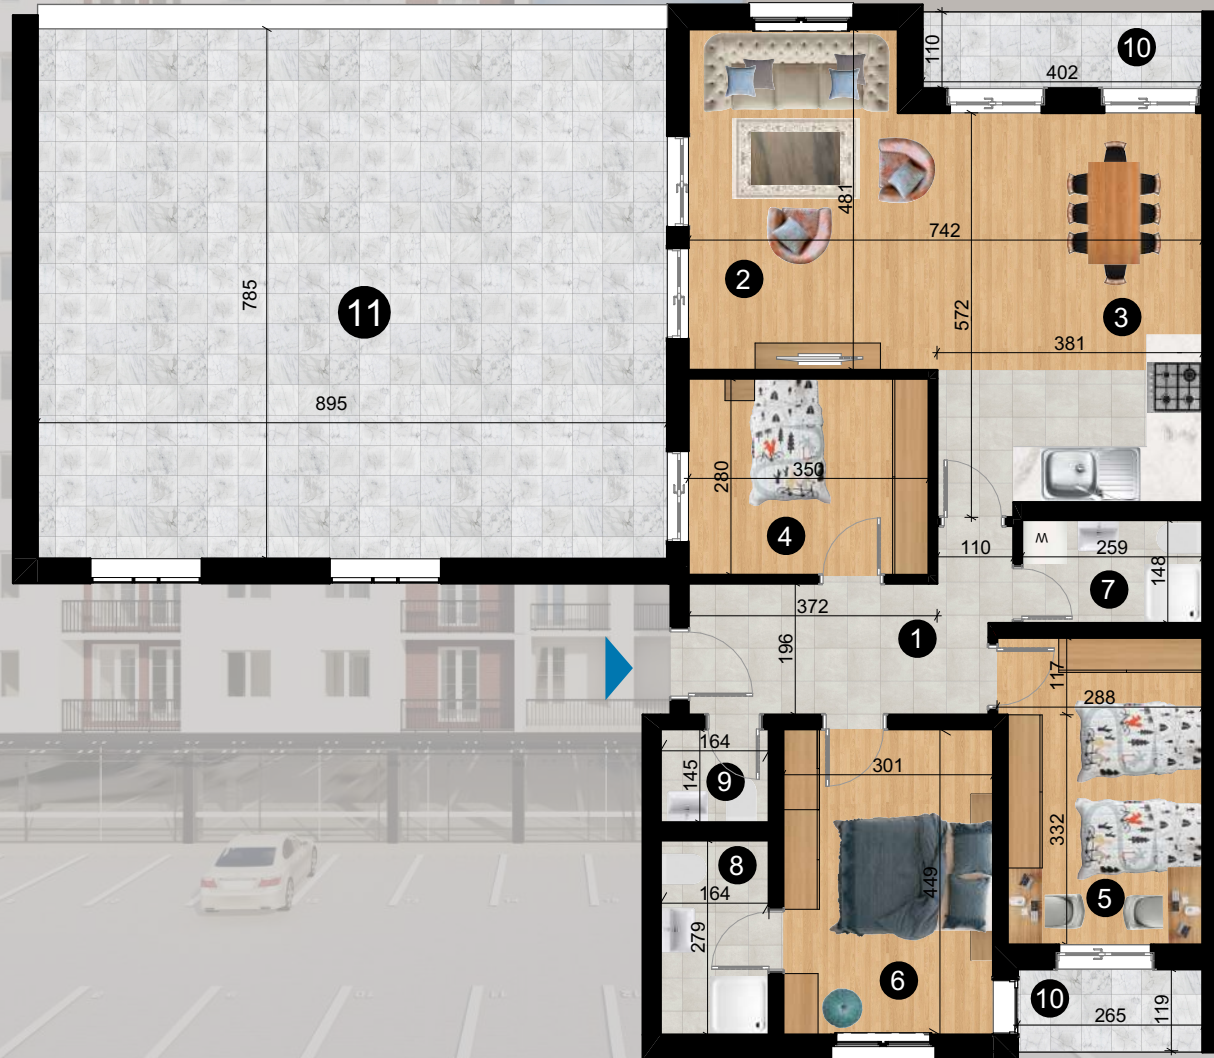

LAMELA A2/2

B 2 KATI 7

**BANESË
3 DHOMËSHE**

- 1 Koridori
- 2 Qëndrimi ditor
- 3 Kuzhina + Tryezaria
- 4 Dhomë e fjetjës
- 5 Dhomë e fjetjës
- 6 Dhomë e fjetjës
- 7 Banjo
- 8 Banjo
- 9 WC
- 10 Ballkoni
- 11 Terasa

118.52 m²