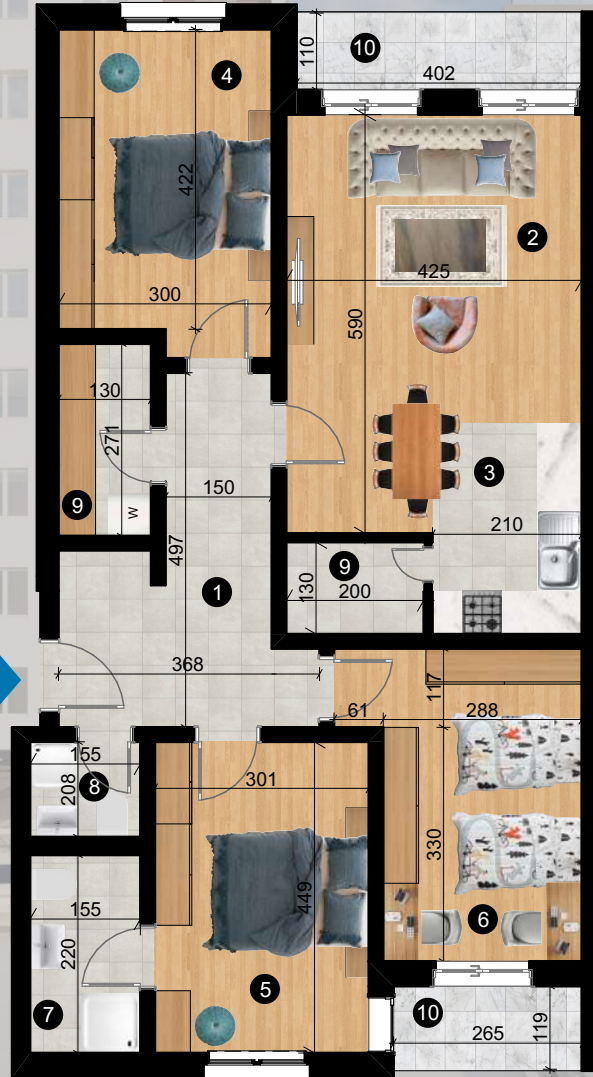

LAMELA A2/2

B 5 KATI P-6

BANESË 3 DHOMËSHE

- 1 Koridori
- 2 Qëndrimi ditor
- 3 Kuzhina + Tryezaria
- 4 Dhomë e fjetës
- 5 Dhomë e fjetës
- 6 Dhomë e fjetës
- 7 Banjo
- 8 Banjo
- 9 Depo
- 10 Ballkoni

118.52 m²