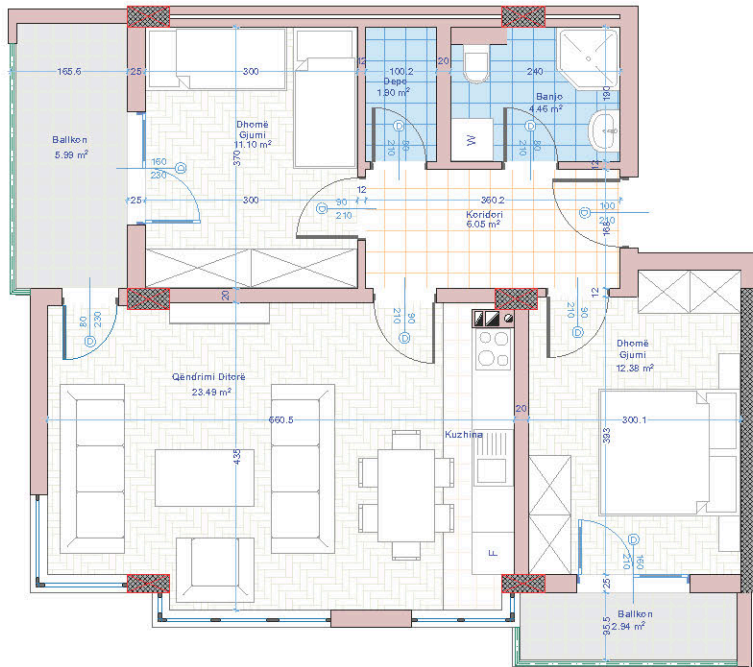

OBJEKTI AFARIST BANESORE B+P+6E BLOKU A dhe BLOKU B SKENDERAJ

Emri i hapësirës

- 1 Qëndrimi Ditor.....
- 2 Dhomë Gjumi.....
- 3 Dhomë Gjumi.....
- 4 Banjo.....
- 5 Koridori.....
- 6 Ballkon.....
- 7 Ballkon.....
- 8 Depo.....

Banesa nr.4
S=85.00 m²

Blloku B

Banesa nr.4
Totali Sbruto=85.00 m²
BANESA Tri DHOMËSHE