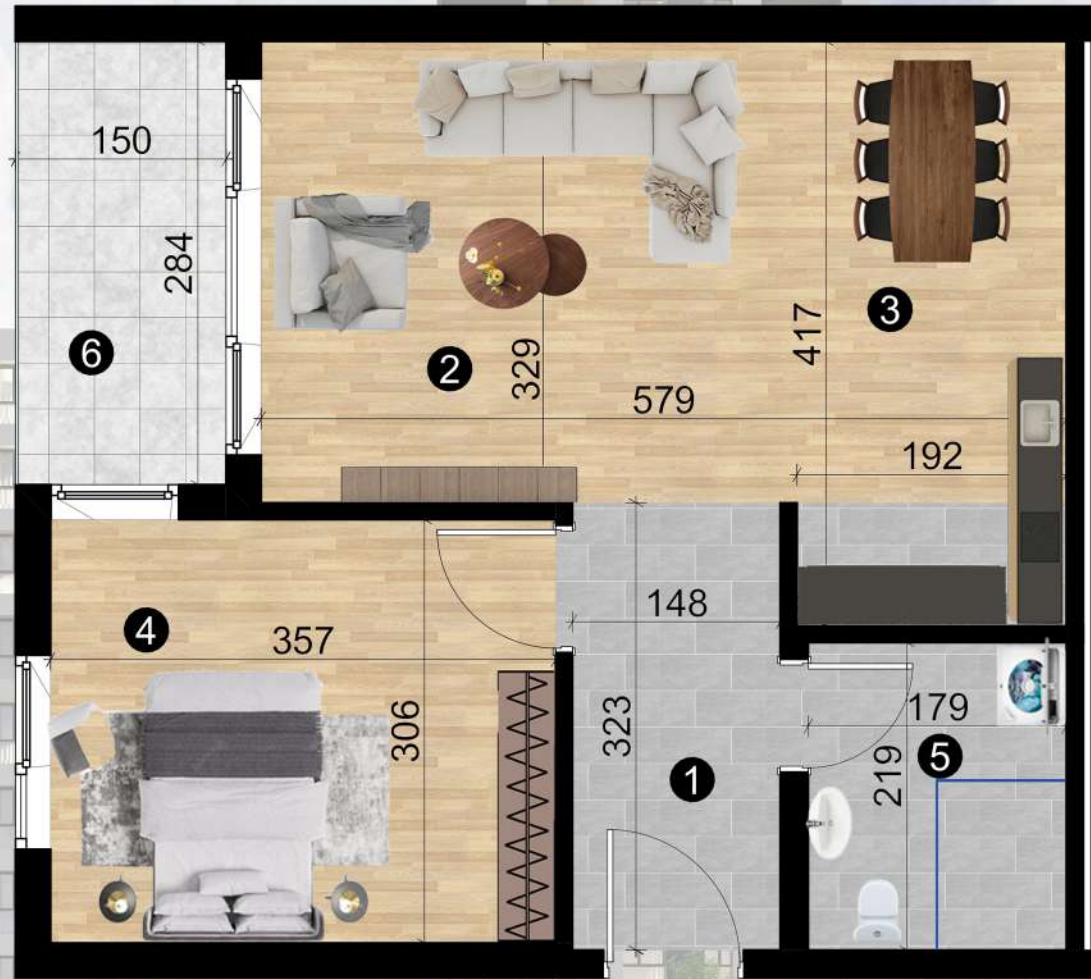

## BANESË 1 DHOMËSHE

- 1.KORIDORI
- 2.QËNDRIMI DITOR
- 3.KUZHINA + TRYEZARIA
- 4.DHOME GJUMI
- 5.BANJO
- 6.BALLKON

KATI 2-8

52.77m<sup>2</sup>