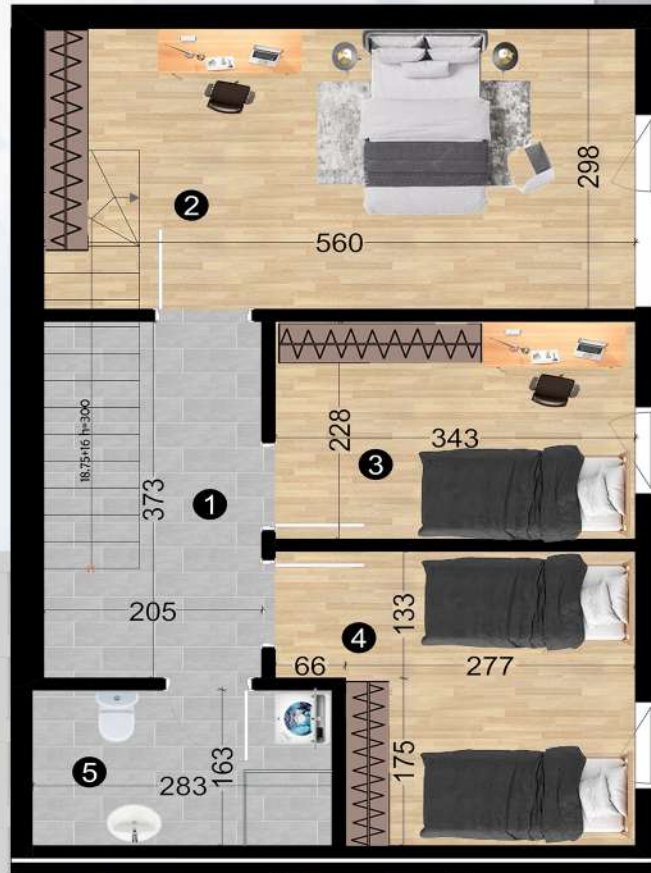

NDËRTESTA 2

BANESË DUPLEX

- 1.KORIDORI
- 2.DHOME GJUMI
- 3.DHOME GJUMI
- 4.DHOME GJUMI
- 5.WC

- 1.KORIDORI
- 2.QËNDRIMI DITOR
- 3.KUZHINA + TRYEZARIA
- 4.WC
- 5.TERACA

KATI 11

KATI 12

130.15 m²