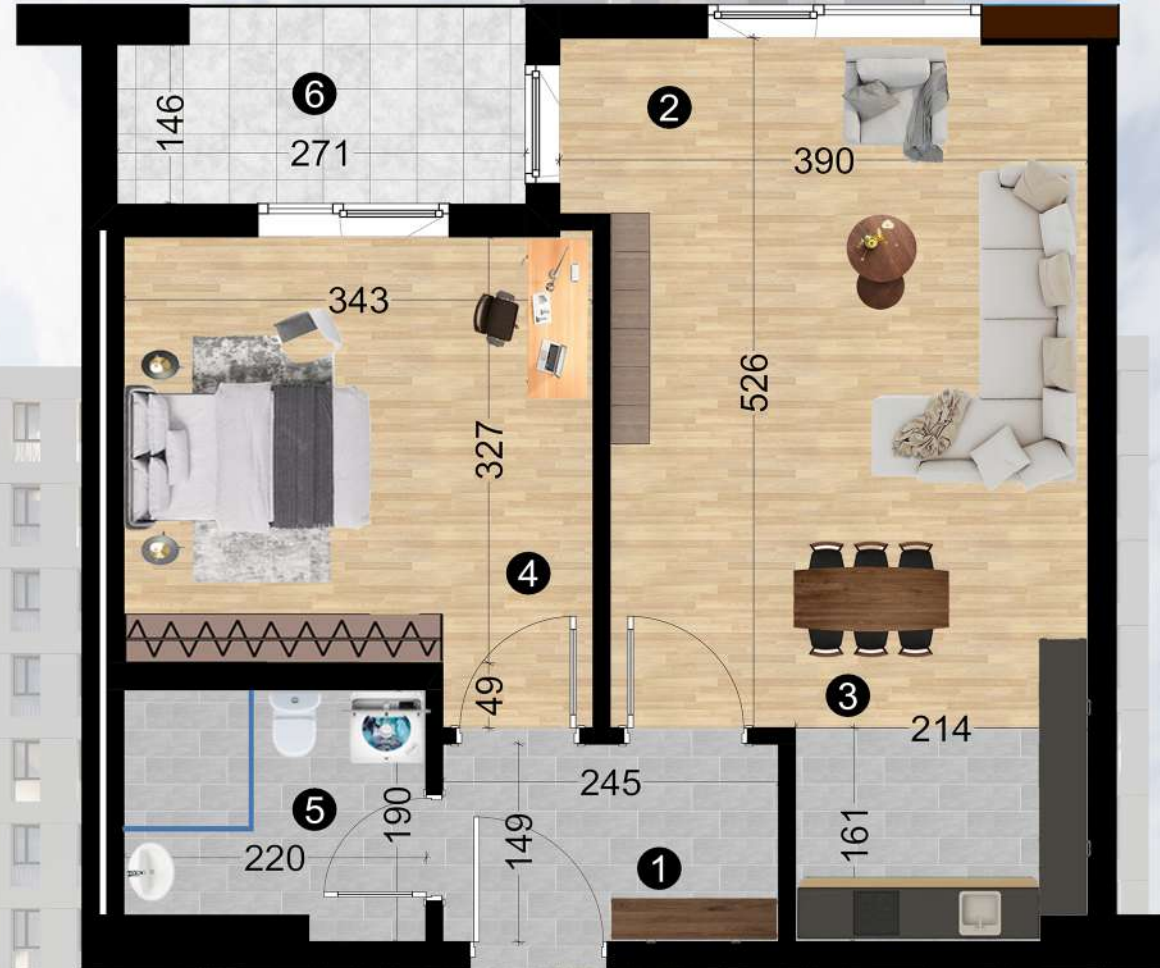

NDËRTESTA 2

BANESË 1 DHOMËSHE

- 1.KORIDORI
- 2.QËNDRIMI DITOR
- 3.KUZHINA + TRYEZARIA
- 4.DHOME GJUMI
- 5.BANJO
- 6.BALLKON

KATI 1-13

53.60 m²