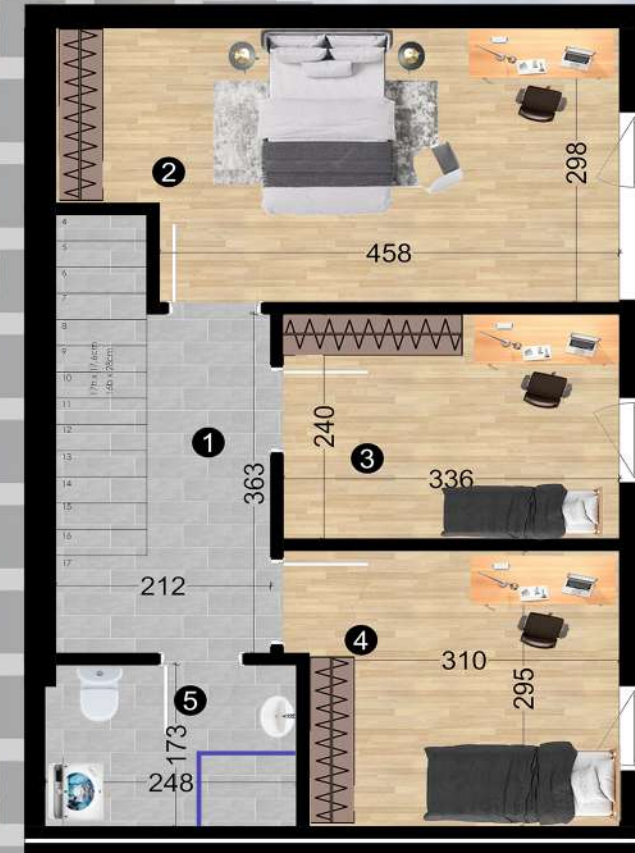

## BANESË DUPLEX

- 1.KORIDORI
- 2.QËNDRIMI DITOR
- 3.KUZHINA
- 4.TRYEZARIA
- 5.WC

- 1.KORIDORI
- 2.DHOME GJUMI
- 3.DHOME GJUMI
- 4.DHOME GJUMI
- 5.BANJO

**107.42 m<sup>2</sup>**