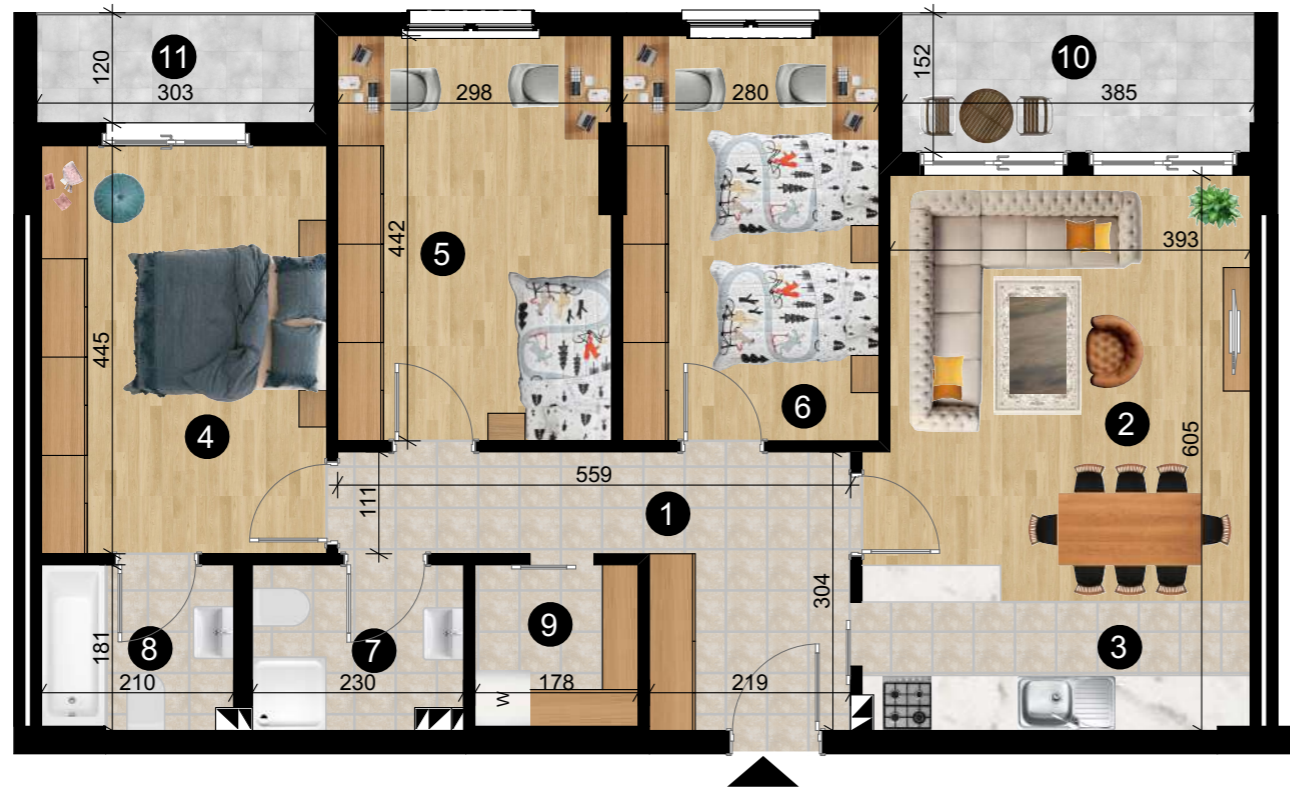

# "RREZJA"

OBJEKTI AFARISTO- BANESORË 2B+S+P+7+PH+NK LAMELA A 1.2  
DHE LAMELA A 2.2 - PRISHTINË

A2|K 1-6 Lamela A 1.2

- 1.Holli Hyrës
- 2.Qendrimi Ditor
- 3.Kuzhina + Tryezaria
- 4.Dhoma e Fjetjes
- 5.Dhoma e Fjetjes
- 6.Dhoma e Fjetjes
- 7.Banjo
- 8.Banjo
- 9.Depo
- 10.Balkoni
- 11.Balkoni

**108.8m<sup>2</sup>**

**BANESA NR.2**  
**TOTAL Sbruto= 108.8m<sup>2</sup>**  
**BANESË KATËR DHOMËSHE**

KATI 1-6

Lamela A 1.2