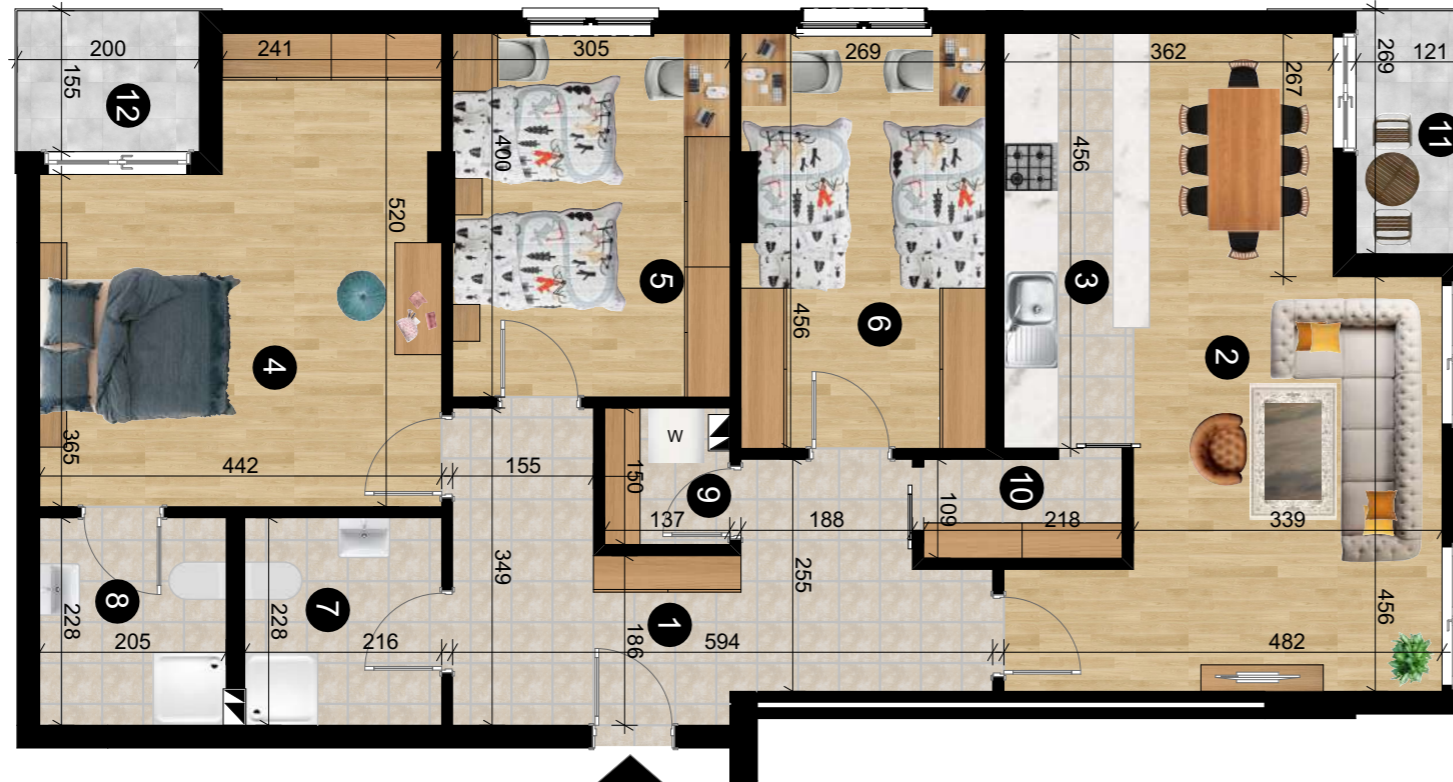

"RREZJA"

OBJEKTI AFARISTO- BANESORË 2B+S+P+7+PH+NK LAMELA A 1.2
DHE LAMELA A 2.2 - PRISHTINË

A1|K 1-6 Lamela A 1.2

- 1.Holli Hyrës
- 2.Qendrimi Ditor
- 3.Kuzhina + Tryezaria
- 4.Dhoma e Fjetjes
- 5.Dhoma e Fjetjes
- 6.Dhoma e Fjetjes
- 7.Banjo
- 8.Banjo
- 9.Depo
- 10.Depo
- 11.Balkoni
- 12.Balkoni

125.2m²

BANESA NR.1
TOTAL Sbruto= 125.2m²
BANESË KATËR DHOMËSHE

KATI 1-6

Lamela A 1.2