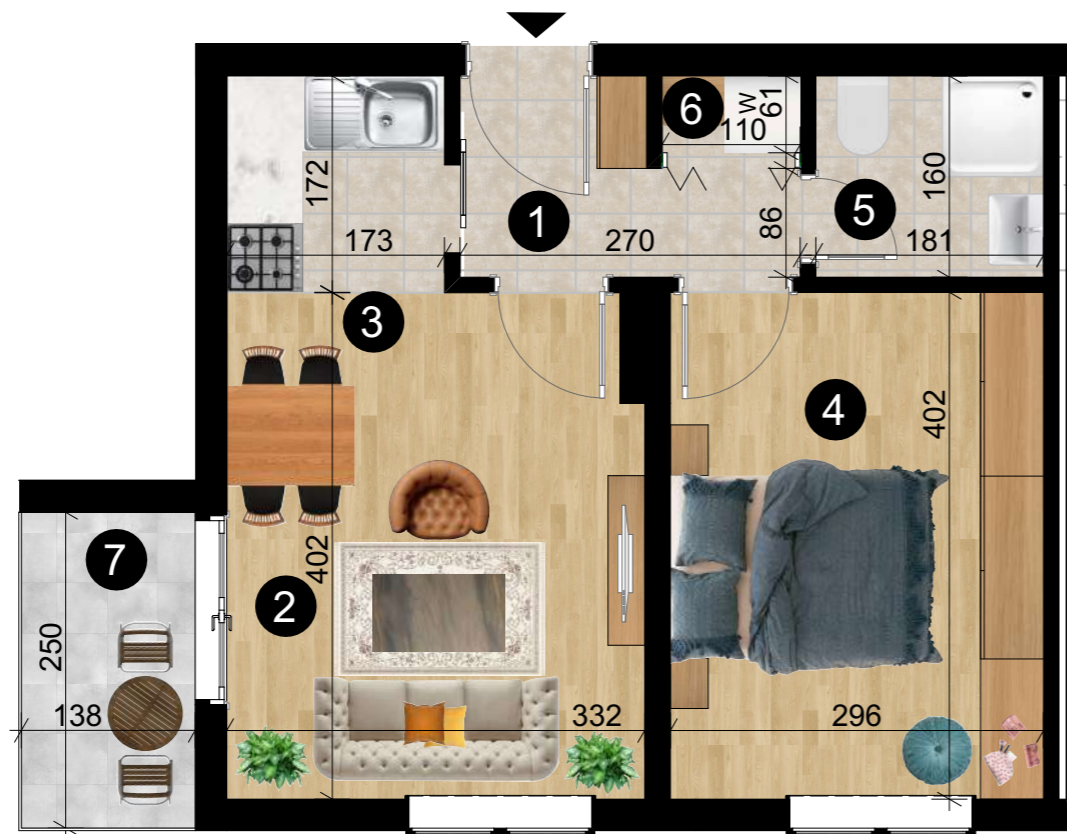

"RREZJA"

OBJEKTI AFARISTO- BANESORË 2B+S+P+7+PH+NK LAMELA A 1.2
DHE LAMELA A 2.2 - PRISHTINË

A5|P Lamela A 1.2

- 1.Holli Hyrës
- 2.Qendrimi Ditor
- 3.Kuzhina + Tryezaria
- 4.Dhoma e Fjetjes
- 5.Banjo
- 6.Depo
- 7.Balkoni

46.7m²

BANESA NR.5
TOTAL Sbruto= 46.7m²
BANESË DY DHOMËSHE

PËDHESA

Lamela A 1.2