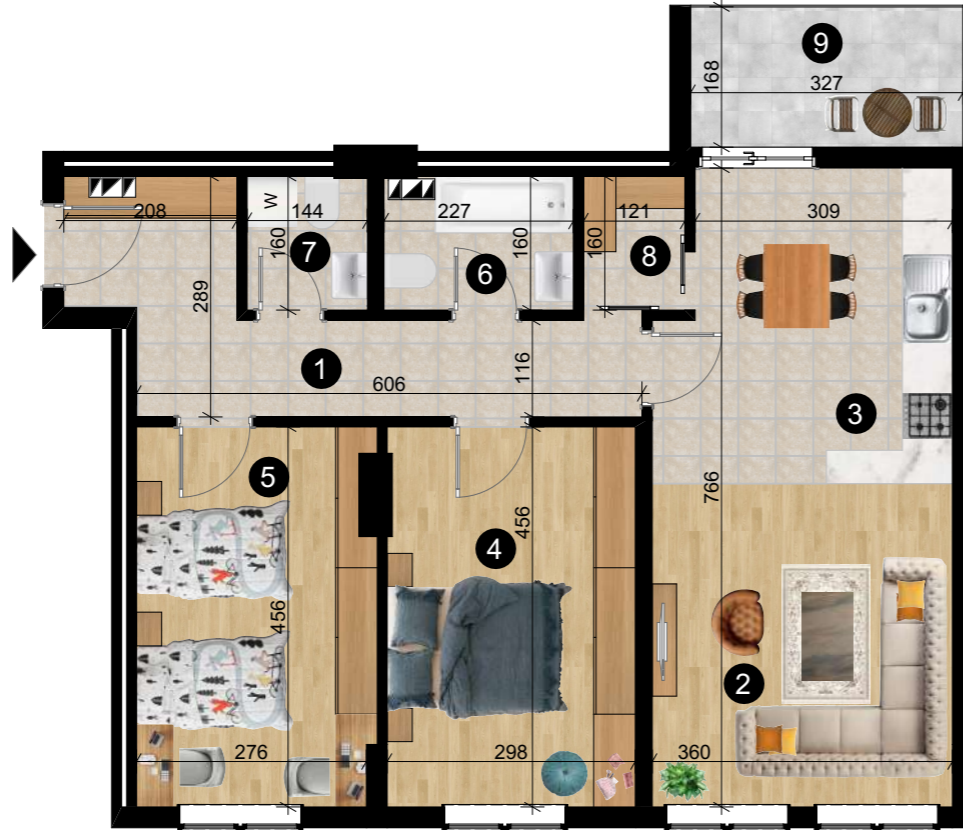

"RREZJA"

OBJEKTI AFARISTO- BANESORË 2B+S+P+7+PH+NK LAMELA A 1.2
DHE LAMELA A 2.2 - PRISHTINË

A4|P Lamela A 1.2

- 1.Holli Hyrës
- 2.Qendrimi Ditor
- 3.Kuzhina + Tryezaria
- 4.Dhoma e Fjetjes
- 5.Dhoma e Fjetjes
- 6.Banjo
- 7.WC
- 8.Depo
- 9.Ballkoni

89.5m²

BANESA NR.4
TOTAL Sbruto= 89.5m²
BANESË TRI DHOMËSHE

PËRDHESA
Lamela A 1.2