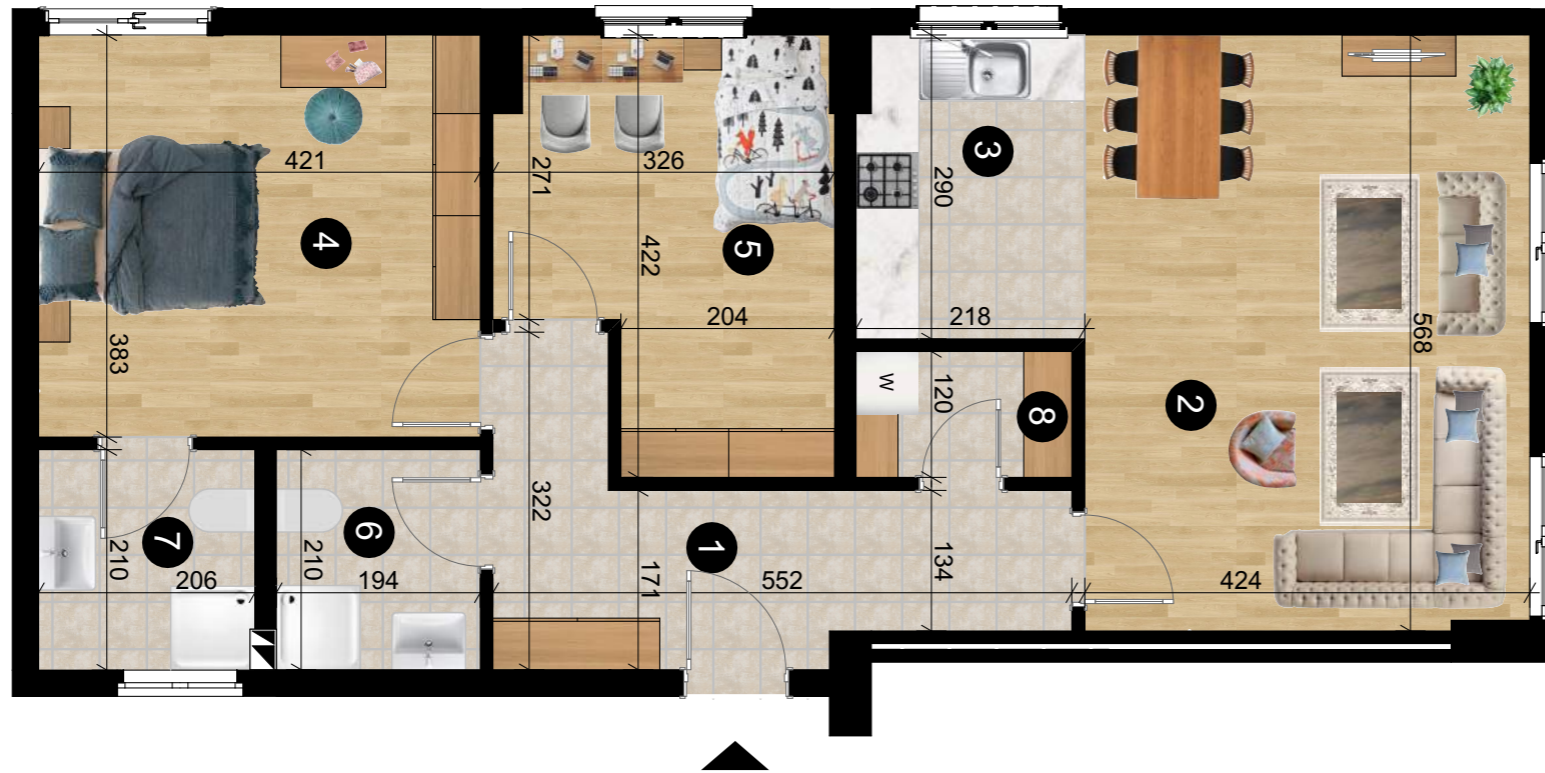

"RREZJA"

OBJEKTI AFARISTO- BANESORË 2B+S+P+7+PH+NK LAMELA A 1.2
DHE LAMELA A 2.2 - PRISHTINË

A1|P Lamela A 1.2

- 1.Holli hyrës
- 2.Qendrimi Ditor
- 3.Kuzhina + Tryezaria
- 4.Dhoma e Fjetjes
- 5.Dhoma e Fjetjes
- 6.Banjo
- 7.Banjo
- 8.Depo

93.2m²

BANESA NR.1
TOTAL Sbruto= 93.2m²
BANESË TRI DHOMËSHE

PËRDHESA
Lamela A 1.2