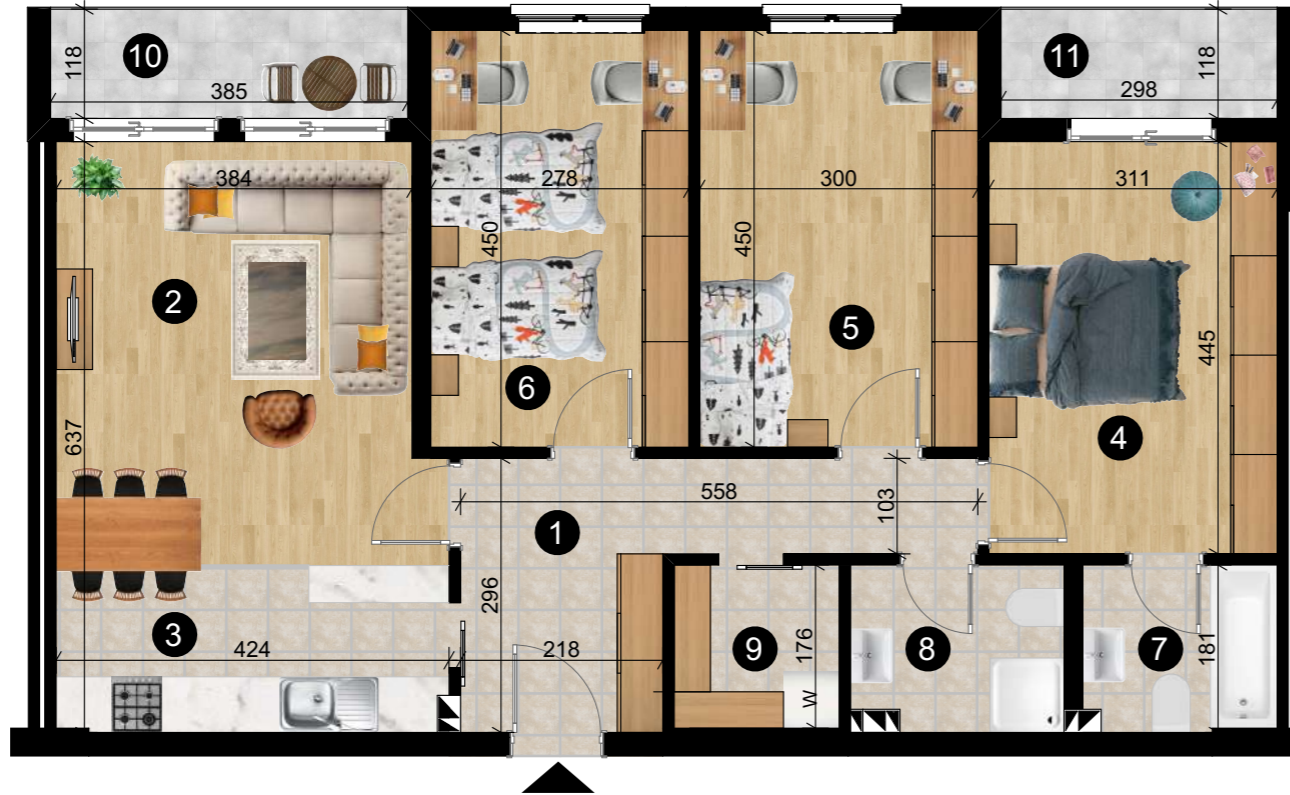

# "RREZJA"

OBJEKTI AFARISTO- BANESORË 2B+S+P+7E+PH+NK LAMELA A 1.2  
DHE LAMELA A 2.2 - PRISHTINË

A4|K 2-6 Lamela A 2.2

- 1.Holli Hyrës
- 2.Qendrimi Ditor
- 3.Kuzhina + Tryezaria
- 4.Dhoma e Fjetjes
- 5.Dhoma e Fjetjes
- 6.Dhoma e Fjetjes
- 7.Banjo
- 8.Banjo
- 9.Depo
- 10.Balkoni
- 11.Balkoni

**108.8m<sup>2</sup>**

**BANESA NR.4**  
**TOTAL Sbruto= 108.8m<sup>2</sup>**  
**BANESË KATËR DHOMËSHE**

KATI 2-6

Lamela A 2.2