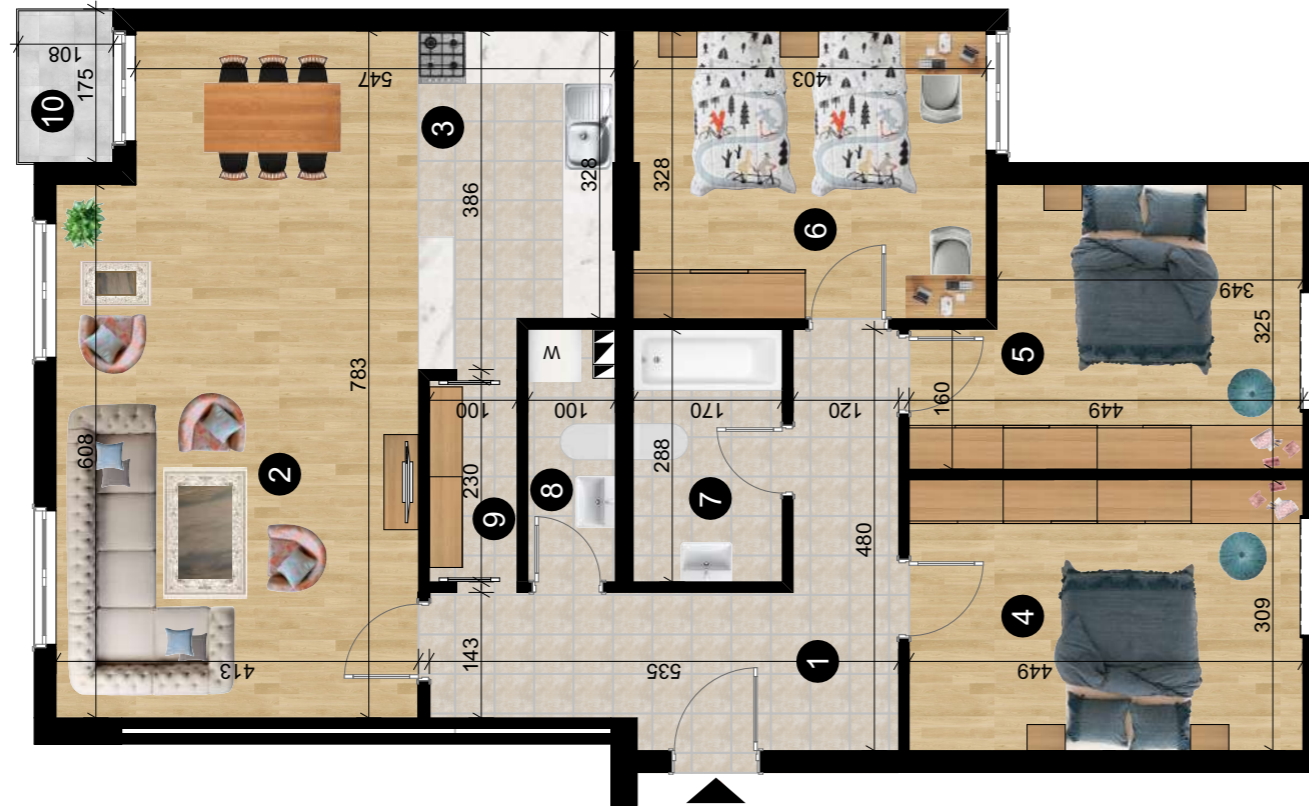

"RREZJA"

OBJEKTI AFARISTO- BANESORË 2B+S+P+7E+PH+NK LAMELA A 1.2
DHE LAMELA A 2.2 - PRISHTINË

A5|K 1 Lamela A 2.2

- 1.Holli Hyrës
- 2.Qendrimi Ditor
- 3.Kuzhina + Tryezaria
- 4.Dhoma e Fjetjes
- 5.Dhoma e Fjetjes
- 6.Dhoma e Fjetjes
- 7.Banjo
- 8.Wc
- 9.Depo
- 10.Ballkoni

118.9m²

BANESA NR.4
TOTAL Sbruto= 118.9m²
BANESË KATËR DHOMËSHE

KATI 1
Lamela A 2.2