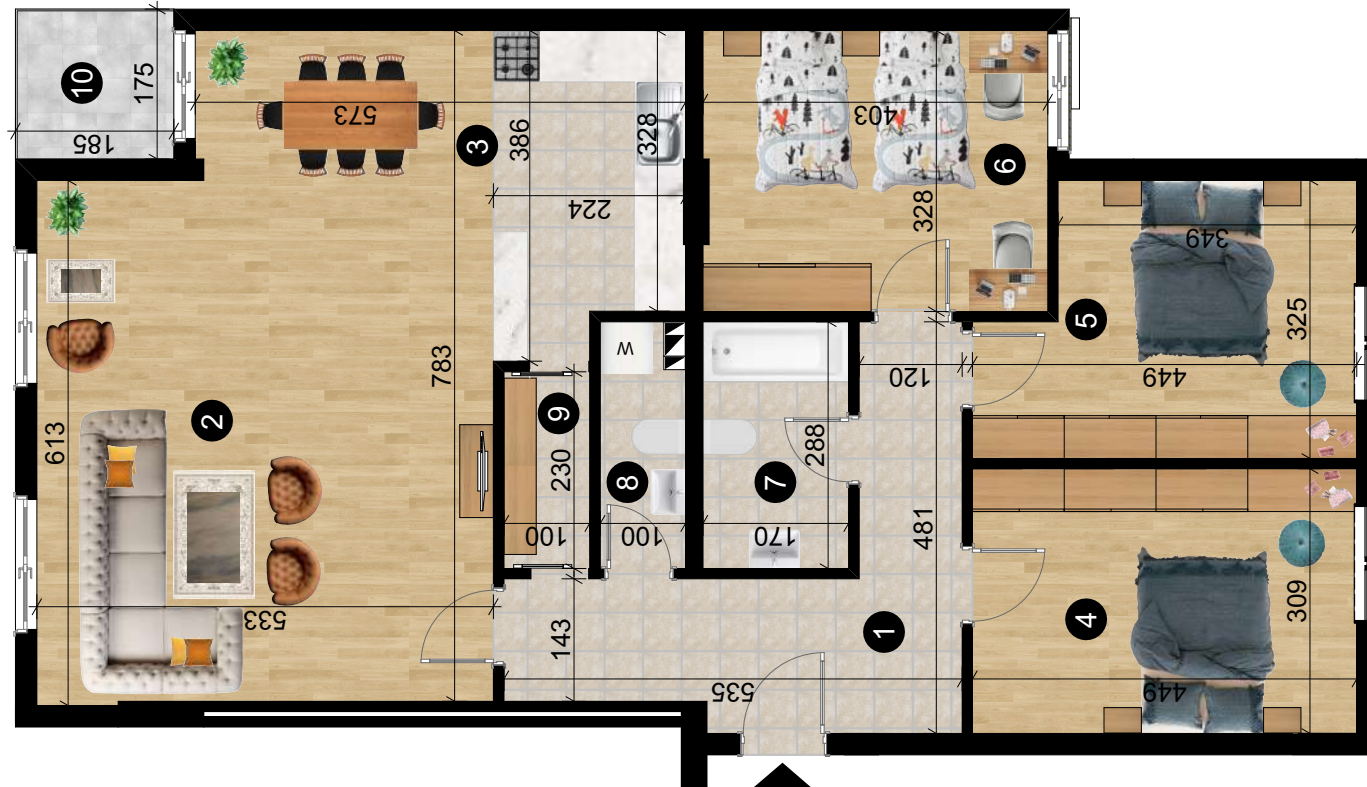

"RREZJA"

OBJEKTI AFARISTO- BANESORË 2B+S+P+7E+PH+NK LAMELA A 1.2
DHE LAMELA A 2.2 - PRISHTINË

A5|K 2-6 Lamela A 2.2

- 1.Holli Hyrës
- 2.Qendrimi Ditor
- 3.Kuzhina + Tryezaria
- 4.Dhoma e Fjetjes
- 5.Dhoma e Fjetjes
- 6.Dhoma e Fjetjes
- 7.Banjo
- 8.Wc
- 9.Depo
- 10.Ballkoni

128.5m²

BANESA NR.5
TOTAL Sbruto= 128.5
BANESË KATËR DHOMËSHE

KATI 2-6

Lamela A 2.2