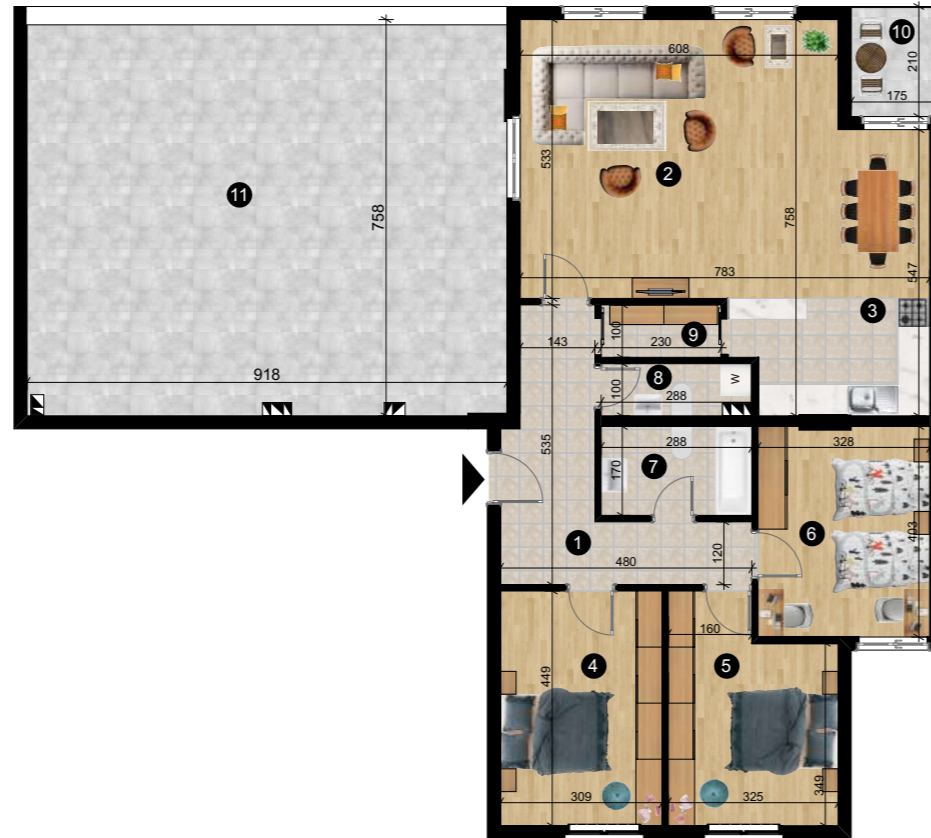

"RREZJA"

OBJEKTI AFARISTO- BANESORË 2B+S+P+7+PH+NK LAMELA A 1.2
DHE LAMELA A 2.2 - PRISHTINË

A4|K7, PH, NK Lamela A 2.2

- 1.Holli Hyrës
- 2.Qendrimi Ditor
- 3.Kuzhina + Tryezaria
- 4.Dhoma e Fjetjes
- 5.Dhoma e Fjetjes
- 6.Dhoma e Fjetjes
- 7.Banjo
- 8.Wc
- 9.Depo
- 10.Balkoni
- 11.Terasa

129.7m²

BANESA NR.1
TOTAL Sbruto= 129.7m²
BANESË KATËR DHOMËSHE

KATI 7- PH- NK

Lamela A 2.2