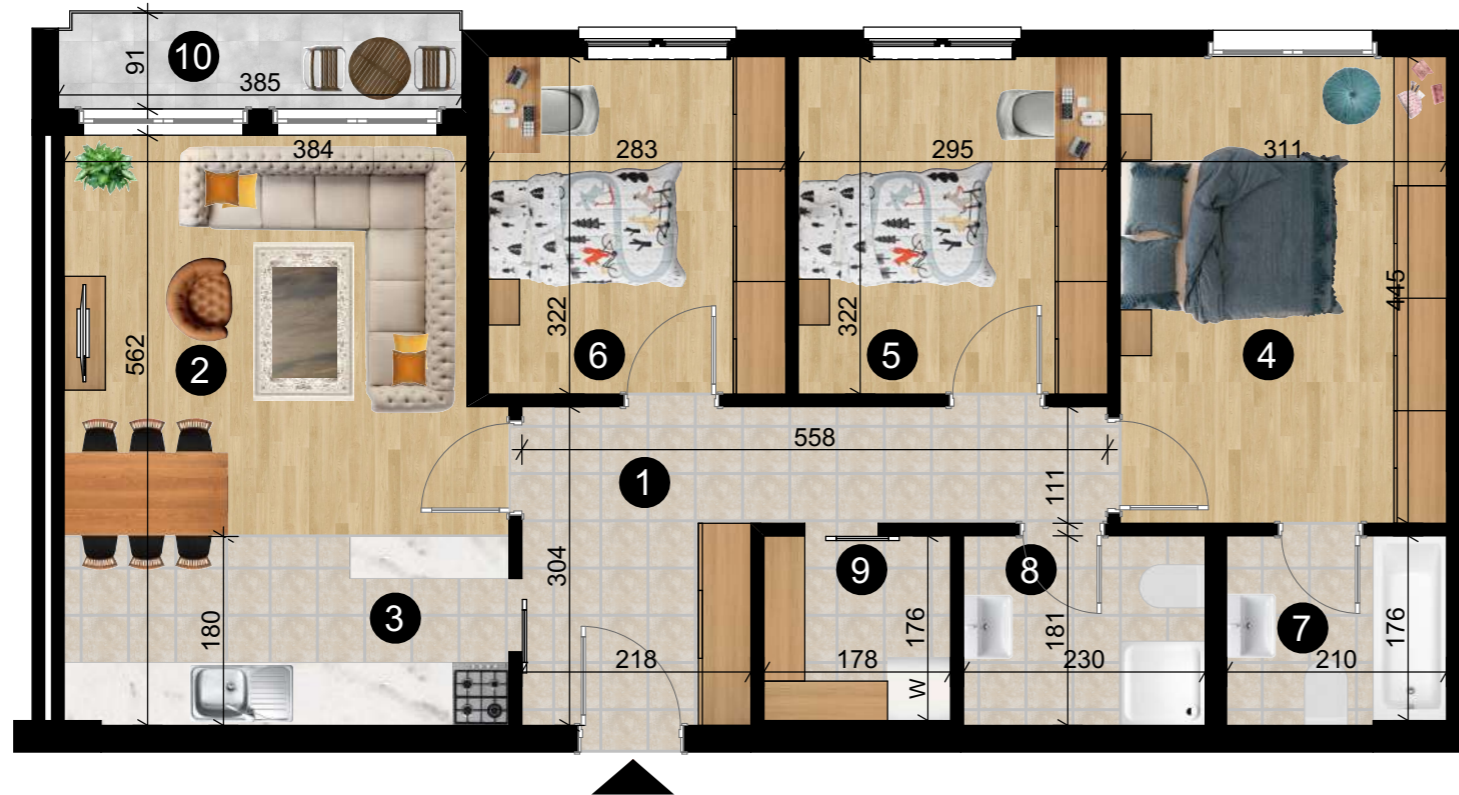

# "RREZJA"

OBJEKTI AFARISTO- BANESORË 2B+S+P+7E+PH+NK LAMELA A 1.2  
DHE LAMELA A 2.2 - PRISHTINË

A4|K 1 Lamela A 2.2

- 1.Holli Hyrës
- 2.Qendrimi Ditor
- 3.Kuzhina + Tryezaria
- 4.Dhoma e Fjetjes
- 5.Dhoma e Fjetjes
- 6.Dhoma e Fjetjes
- 7.Banjo
- 8.Banjo
- 9.Depo
- 10.Balkoni

93.2m<sup>2</sup>

**BANESA NR.4**  
**TOTAL Sbruto= 93.2m<sup>2</sup>**  
**BANESË KATËR DHOMËSHE**

KATI 1  
Lamela A 2.2