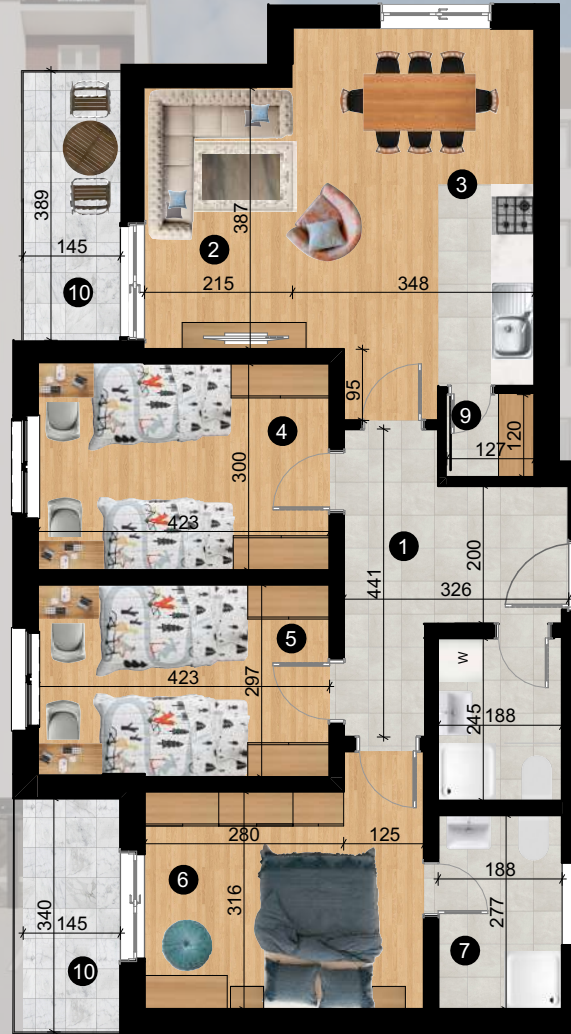

LAMELA A1/2

B 1 KATI 1-4

**BANESË
3 DHOMËSHE**

- 1 Koridori
- 2 Qëndrimi ditor
- 3 Kuzhina + Tryezaria
- 4 Dhomë e fjetjës
- 5 Dhomë e fjetjës
- 6 Dhomë e fjetjës
- 7 Banjo
- 8 Banjo
- 9 Depo
- 10 Ballkoni

112.58 m²