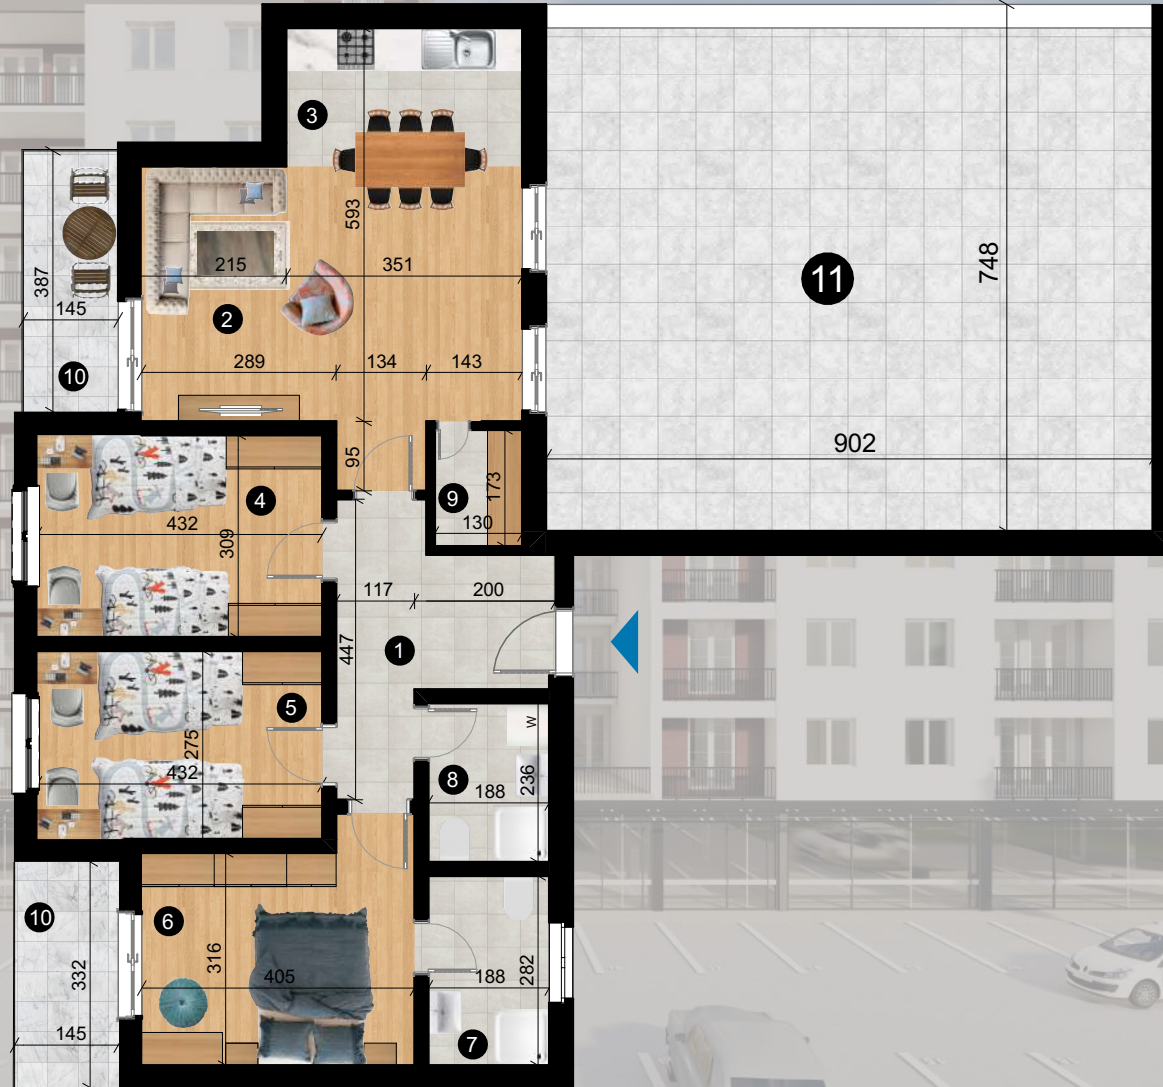

LAMELA A1/2

B 1 KATI 5

**BANESË
3 DHOMËSHE**

- 1 Koridori
- 2 Qëndrimi ditor
- 3 Kuzhina + Tryezaria
- 4 Dhomë e fjetjës
- 5 Dhomë e fjetjës
- 6 Dhomë e fjetjës
- 7 Banjo
- 8 Banjo
- 9 Depo
- 10 Ballkoni
- 11 Terasa

118.27 m²