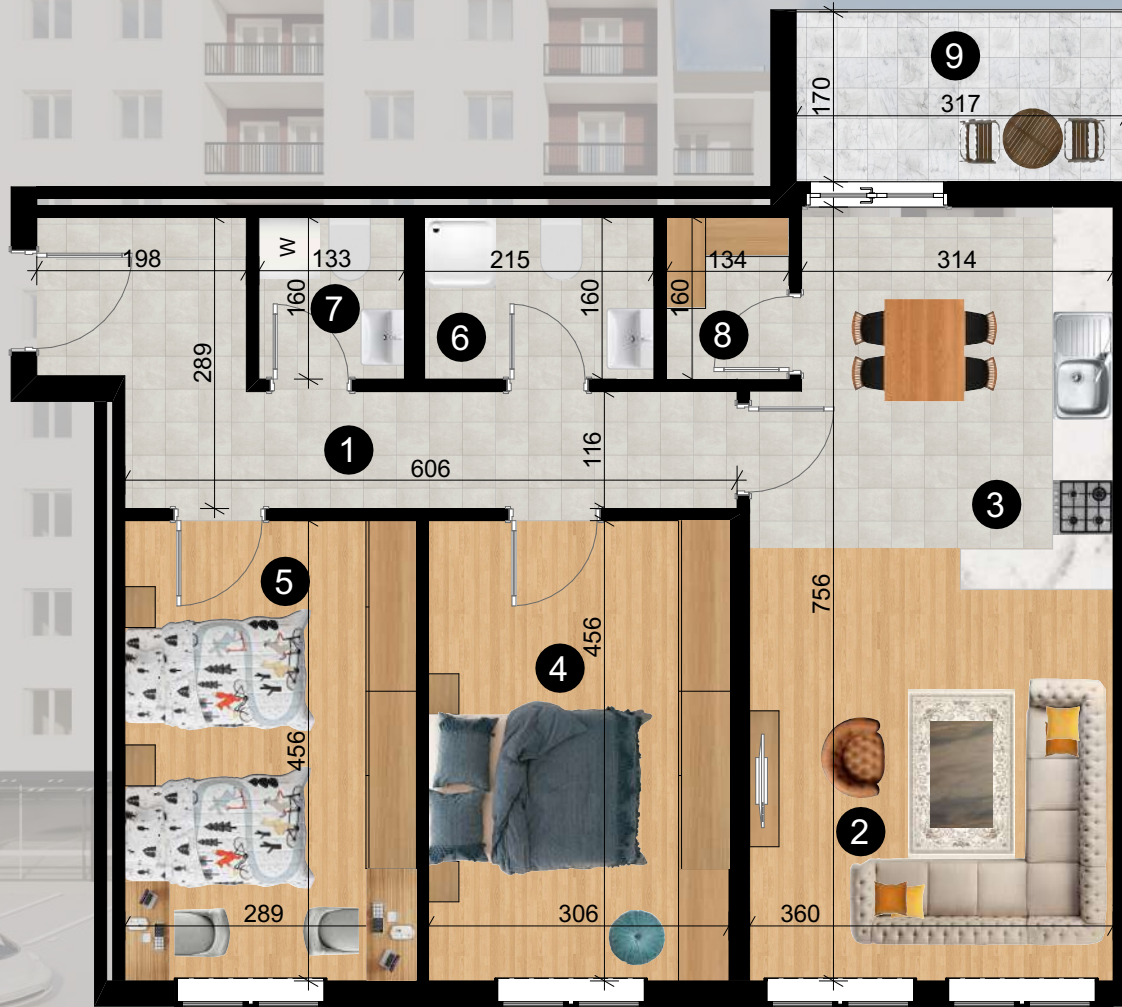

LAMELA A1/2

B 3 KATI 5-6

BANESË 2 DHOMËSHE

- 1 Koridori
- 2 Qëndrimi ditor
- 3 Kuzhina + Tryezaria
- 4 Dhomë e fjetjës
- 5 Dhoma e fjetjës
- 6 Banjo
- 7 WC
- 8 Depo
- 9 Ballkoni

88.63 m²