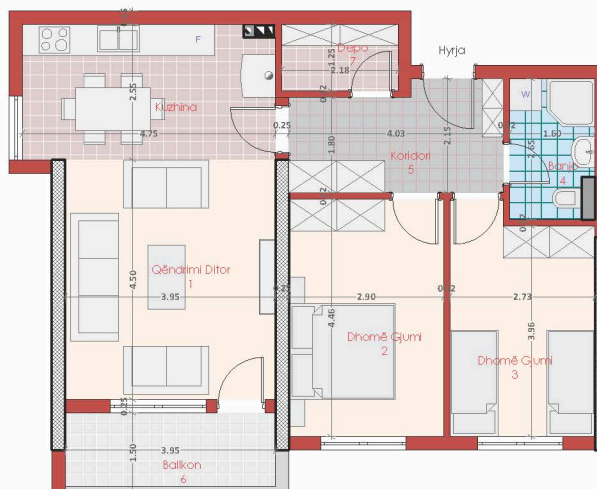

Objekti Afaristo-Banesorë B+S+P+6E Skenderaj

BANESA T ri DHOMËSHE

Emri i hapësirës

- 1 Qëndrimi Ditor
- 2 Dhomë Gjumi
- 3 Dhomë Gjumi
- 4 Banjo
- 5 Koridori
- 6 Ballkon
- 7 Depo

Banesa nr.1
S=86.60 m²

Totali Sbruto=86.60 m²

Banesa nr.1
S=86.60 m²