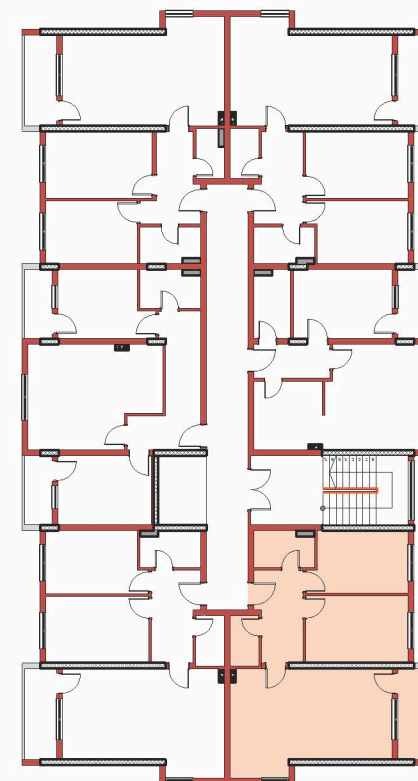

Objekti Afaristo-Banesorë B+S+P+6E Skenderaj

BANESA T ri DHOMËSHE

Emri i hapësirës

- 1 Qëndrimi Ditor
- 2 Dhomë Gjumi
- 3 Dhomë Gjumi
- 4 Banjo
- 5 Koridori
- 6 Ballkon
- 7 Depo

Banesa nr.1
S=86.60 m²

Totali Sbruto=86.60 m²

Banesa nr.1
S=86.60 m²