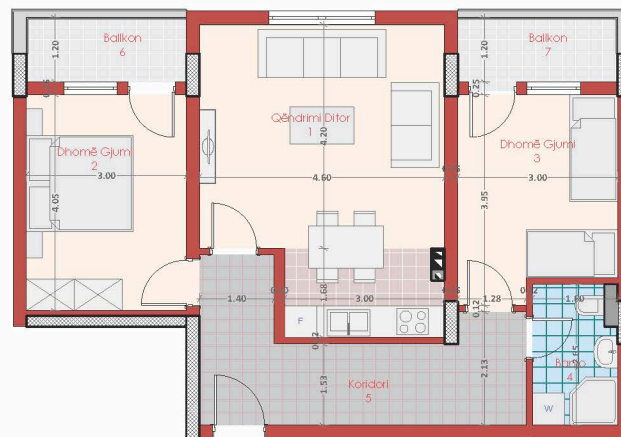

Objekti Afaristo-Banesorë B+S+P+6E Skenderaj

Hyrja

BANESA T ri DHOMËSHE

Emri i hapësirës

- 1 Qëndrimi Ditor
- 2 Dhomë Gjumi
- 3 Dhomë Gjumi
- 4 Banjo
- 5 Koridori
- 6 Ballkon
- 7 Ballkon

Banesa nr.3
S=84.00 m²

Totali Sbruto=84.00 m²