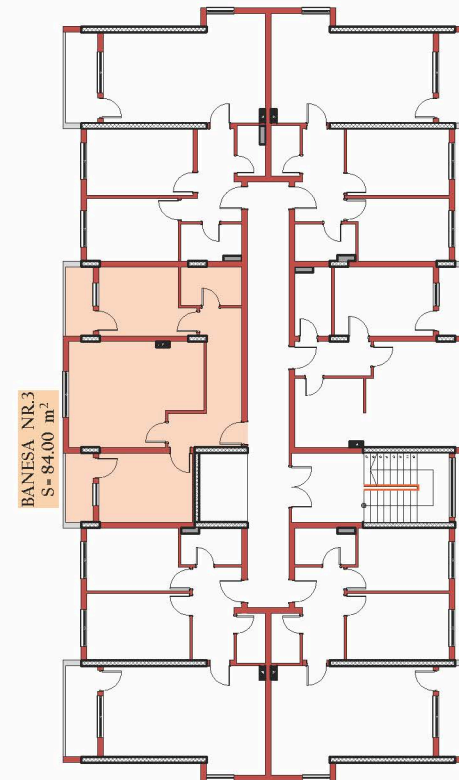

Objekti Afaristo-Banesorë B+S+P+6E Skenderaj

Hyrja

BANESA T ri DHOMËSHE

Emri i hapësirës

- 1 Qëndrimi Ditor
- 2 Dhomë Gjumi
- 3 Dhomë Gjumi
- 4 Banjo
- 5 Koridori
- 6 Ballkon
- 7 Ballkon

Banesa nr.3
S=84.00 m²

Totali Sbruto=84.00 m²