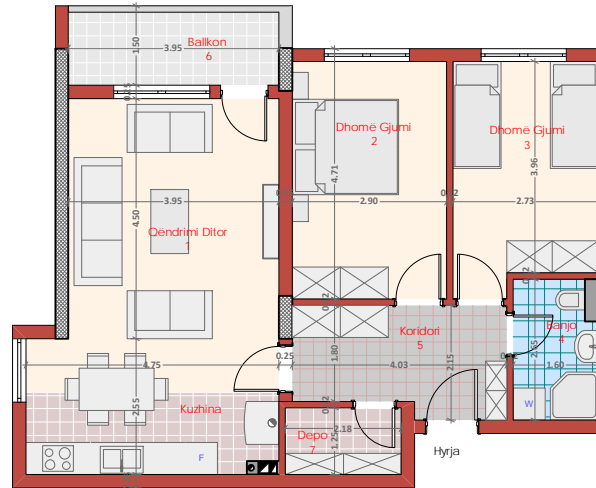

Objekti Afaristo-Banesorë B+S+P+6E Skenderaj

BANESA T_{ri} DHOMËSHE

BANESA NR.2
S= 86.60 m²

Emri i hapësirës

- 1 .Qëndrimi .Ditor.....
- 2 .Dhomë.Gjumi
- 3 .Dhomë.Gjumi
- 4 .Banjo
- 5 .Koridori.....
- 6 .Ballkon
- 7 .Depo

Banesa nr.2
S=86.60 m²

Totali Sbruto=86.60 m²