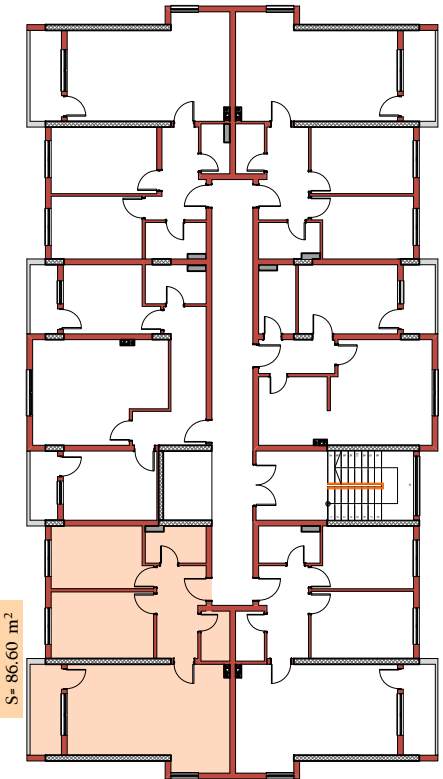

Objekti Afaristo-Banesorë B+S+P+6E Skenderaj

BANESA T_{ri} DHOMËSHE

BANESA NR.2
S= 86.60 m²

Emri i hapësirës

- 1 .Qëndrimi .Ditor.....
- 2 .Dhomë.Gjumi
- 3 .Dhomë.Gjumi
- 4 .Banjo
- 5 .Koridori.....
- 6 .Ballkon
- 7 .Depo

Banesa nr.2
S=86.60 m²

Totali Sbruto=86.60 m²