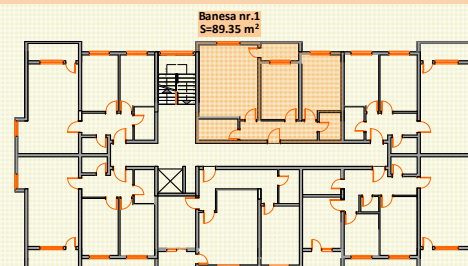

Ndërtimi me ne investim i sigurt!

Skenderaj

Emri i hapësirës

- 1 .Qëndrimi .Ditor..
- 2 .Dhomë.Gjumi...
- 3 .Dhomë.Gjumi...
- 4 .Banjo.....
- 5 .Koridori.....
- 6 .Ballkon.....
- 7 .Depo.....

Banesa nr.1
S=89.35 m²

Totali Sbruto=89.35 m²

BANESA Tri DHOMËSHE

Lagja e re -Objketi
 nr.5
 Skenderaj