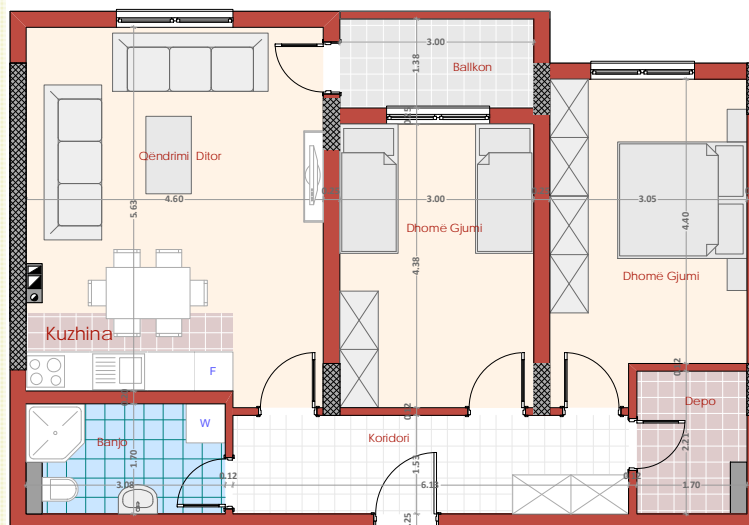

Ndërtimi me ne investim i sigurt!

Skenderaj

Emri i hapësirës

- 1 .Qëndrimi .Ditor..
- 2 .Dhomë.Gjumi...
- 3 .Dhomë.Gjumi...
- 4 .Banjo.....
- 5 .Koridori.....
- 6 .Ballkon.....
- 7 .Depo.....

Banesa nr.1
S=89.35 m²

Totali Sbruto=89.35 m²

BANESA Tri DHOMËSHE

Lagja e re -Objketi
 nr.5
 Skenderaj