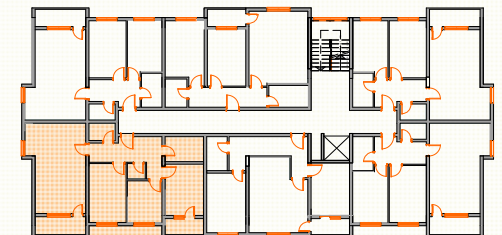

Banesa nr.3
S=112.75 m²

Objekti Afaristo-Banesorë B+P+6E
Skenderaj

Totali Sbruto=112.75 m²

BANESA Katër
DHOMËSHE

Banesa nr.3
S=112.75 m²