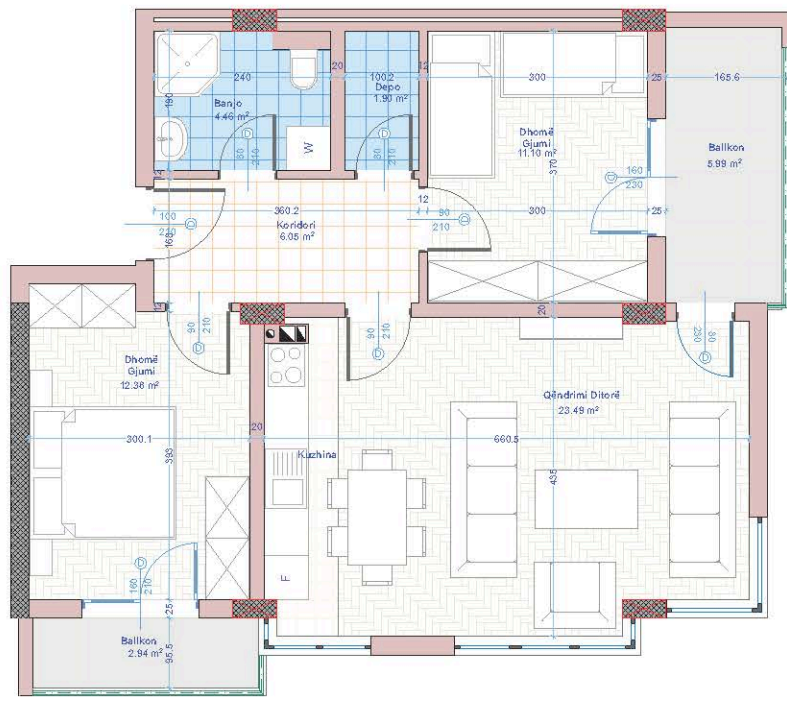

OBJEKTI AFARIST BANESORE B+P+6E BLLOKU A dhe BLLOKU B

Emri i hapësirave

- 1 Qëndrimi Ditor.....
- 2 Dhomë Gjumi.....
- 3 Dhomë Gjumi.....
- 4 Banjo.....
- 5 Koridori.....
- 6 Ballkon.....
- 7 Ballkon.....
- 8 Depo.....

Banesa nr.4
S=85.00 m²

Blloku A

Banesa nr.4
Totali Sbruto=85.00 m²
BANESA Tri DHOMËSHE